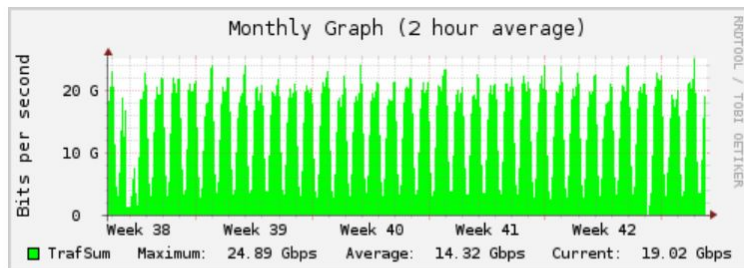

Participantes ao longo do tempo

Manaus

CDNs participantes: Globo,
Google, Netflix

Número de usuários ativos: 30
(38 indiretos, 54 participantes no
PTT [41 antes do OpenCDN], 69 a
80km do PTT)

Valor praticado: R\$ 2,50/Mbps

Participantes ao longo do tempo

Brasília

CDNs participantes: Netflix

Início da operação:
dez de 2021

114 AS no PTT de Brasília, 214 a 80km

45 AS no PTT de Goiânia, 154 a 80 km

Apenas 9 AS estão efetivamente usando!