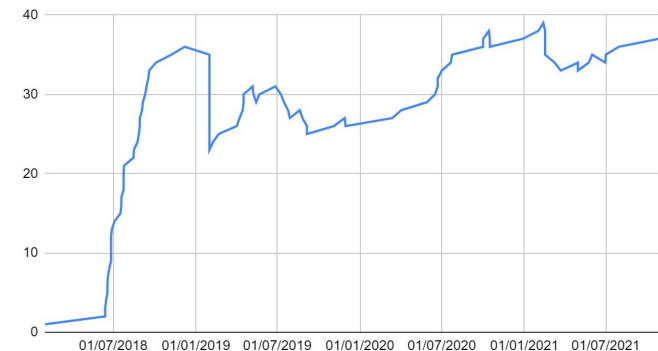

Antonio Marcos Moreiras

nic.br

Salvador

CDNs participantes: Akamai, Azion, Globo, Google, Netflix

Número de usuários diretos ativos:

- 31 (189 indiretos, 104 no PTT, 240 a 80km do PTT)

Valor praticado: ~~R\$ 1,50/Mbps~~
R\$ 0,80/Mbps

Participantes ao longo do tempo

Manaus

CDNs participantes: Globo,
Google, Netflix

Número de usuários ativos: 30
(38 indiretos, 54 participantes no
PTT [41 antes do OpenCDN], 69 a
80km do PTT)

Valor praticado: R\$ 2,50/Mbps