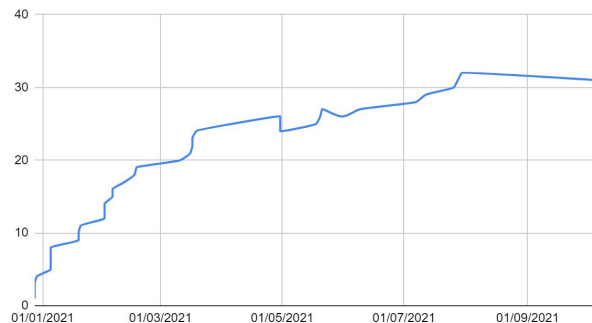

Participantes ao longo do tempo

Manaus

CDNs participantes: Globo,
Google, Netflix

Número de usuários ativos: 30
(38 indiretos, 54 participantes no
PTT [41 antes do OpenCDN], 69 a
80km do PTT)

Valor praticado: R\$ 2,50/Mbps

Participantes ao longo do tempo

Brasília

CDNs participantes: Netflix

Início da operação:
dez de 2021

114 AS no PTT de Brasília, 214 a 80km

45 AS no PTT de Goiânia, 154 a 80 km

Apenas 9 AS estão efetivamente usando!