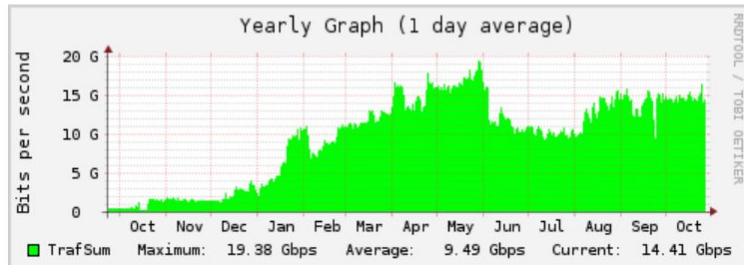

Participantes ao longo do tempo

Manaus

CDNs participantes: Globo,
Google, Netflix

Número de usuários ativos: 30
(38 indiretos, 54 participantes no
PTT [41 antes do OpenCDN], 69 a
80km do PTT)

Valor praticado: R\$ 2,50/Mbps

Participantes ao longo do tempo

Brasília

CDNs participantes: Netflix

Início da operação:
dez de 2021

114 AS no PTT de Brasília, 214 a 80km

45 AS no PTT de Goiânia, 154 a 80 km

Apenas 9 AS estão efetivamente usando!