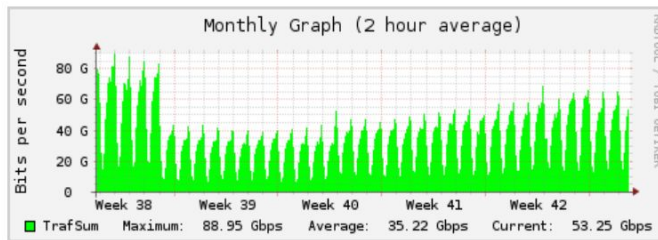

Antonio Marcos Moreiras

nic.br

Salvador

CDNs participantes: Akamai, Azion, Globo, Google, Netflix

Número de usuários diretos ativos:

- 31 (189 indiretos, 104 no PTT, 240 a 80km do PTT)

Valor praticado: ~~R\$ 1,50/Mbps~~
R\$ 0,80/Mbps

Participantes ao longo do tempo

Manaus

CDNs participantes: Globo,
Google, Netflix

Número de usuários ativos: 30
(38 indiretos, 54 participantes no
PTT [41 antes do OpenCDN], 69 a
80km do PTT)

Valor praticado: R\$ 2,50/Mbps

Participantes ao longo do tempo

Brasília

CDNs participantes: Netflix

Início da operação:
dez de 2021

114 AS no PTT de Brasília, 214 a 80km

45 AS no PTT de Goiânia, 154 a 80 km

Apenas 9 AS estão efetivamente usando!