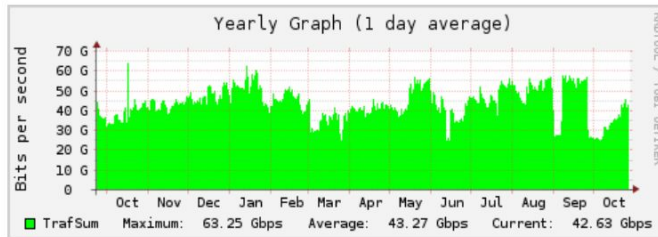

Antonio Marcos Moreiras

nic.br

Salvador

CDNs participantes: Akamai, Azion, Globo, Google, Netflix

Número de usuários diretos ativos:

- 31 (189 indiretos, 104 no PTT, 240 a 80km do PTT)

Valor praticado: ~~R\$ 1,50/Mbps~~
R\$ 0,80/Mbps

Participantes ao longo do tempo

Manaus

CDNs participantes: Globo,
Google, Netflix

Número de usuários ativos: 30
(38 indiretos, 54 participantes no
PTT [41 antes do OpenCDN], 69 a
80km do PTT)

Valor praticado: R\$ 2,50/Mbps

Participantes ao longo do tempo

Brasília

CDNs participantes: Netflix

Início da operação:
dez de 2021

114 AS no PTT de Brasília, 214 a 80km

45 AS no PTT de Goiânia, 154 a 80 km

Apenas 9 AS estão efetivamente usando!