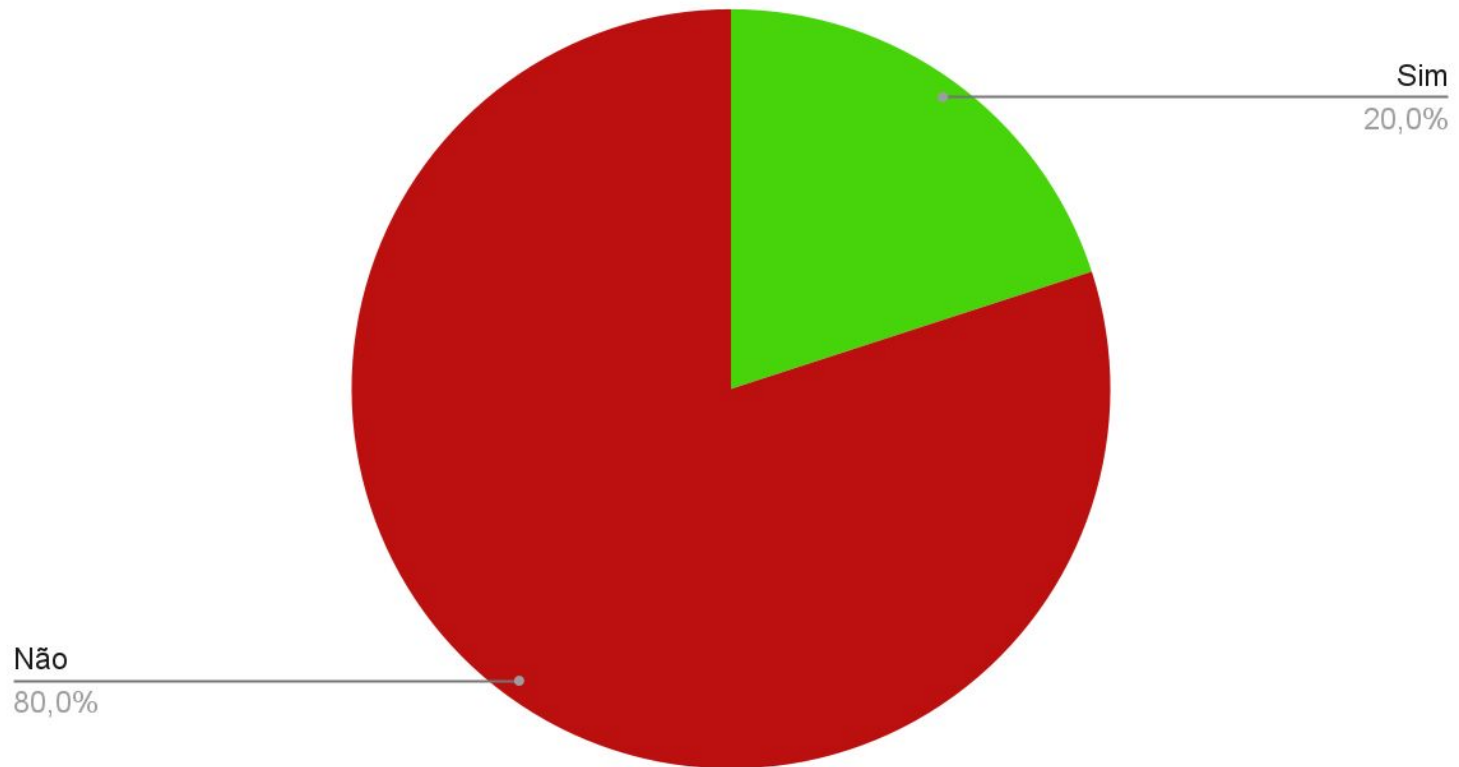

IPv6 Per-Country Deployment for AS28126: BRISANET SERVICOS DE TELECOMUNICACOES LTDA, Brazil (BR)

Fonte: <https://stats.labs.apnic.net/ipv6/AS28126?a=28126&c=BR&x=1&s=0&p=0&w=30&s=1>

Qual é a situação atual do IPv6 nos Conteúdos?

Navegação IPv6 - Bancos

Qual é a situação atual do IPv6 nos Conteúdos?

Navegação IPv6 - Streaming

Qual é a situação atual do IPv6 nos Conteúdos?

Navegação IPv6 - Notícias

Qual é a situação atual do IPv6 nos Conteúdos?

Navegação IPv6 - Rede Social

Qual é a situação atual do IPv6 nos Sites?

Seu Sítio Web está pronto para usuários IPv6?

Este validador mostra se seu site está ou não pronto para receber usuários que utilizam IPv6. Para realizar o teste, digite abaixo o endereço do seu sítio.

TESTAR

O sítio **nic.br** é acessível via IPv6! O endereço é **2001:12FF:0:4::6**

O servidor responde a uma requisição HEAD. Este é o teste mais importante, ele indica que o sítio é realmente acessível via IPv6.