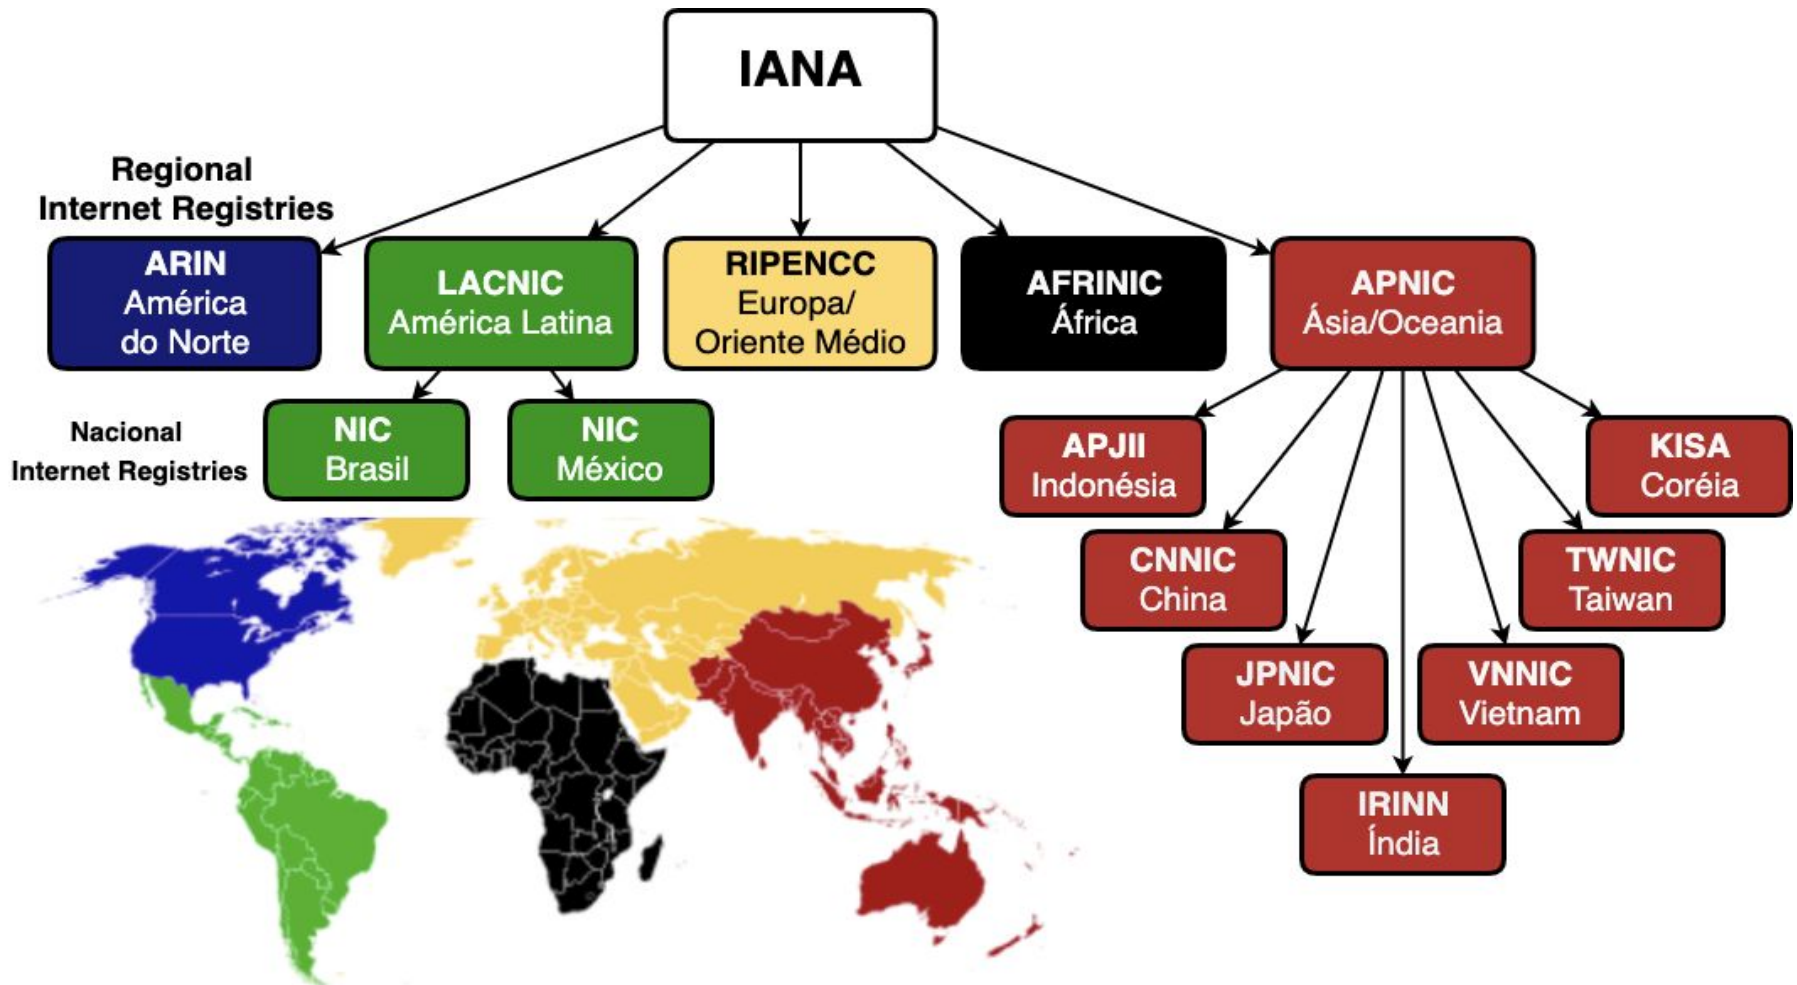

nic.br

Núcleo de Informação
e Coordenação do
Ponto BR

cgib.br

Comitê Gestor da
Internet no Brasil

registro.br cert.br cetic.br ceptro.br ceweb.br ix.br

The background of the image is a dark gray circuit board pattern with white lines representing traces and components. A central horizontal band is a solid medium gray color.

nic.br egi.br

ceptro.br

The background of the slide is a dark gray circuit board pattern with white lines representing traces and components. The pattern is dense and covers the entire area.

Curso BCOP

Situação Atual do IPv6 no Brasil e no Mundo

ceptro.br nic.br egi.br

Quem distribui os endereços IPs?

Quem distribui os endereços IPs?

- Fim do estoque mundial de IPv4 em **2011**.
- Os últimos **5 blocos /8** distribuídos igualmente.
- Sobraram somente os estoques regionais.
- Cada região possui sua gerência de blocos.
- LACNIC esgotou seu estoque IPv4 em 2020

RIR IPv4 Address Run-Down Model

Fonte: <https://www.potaroo.net/tools/ipv4/plotend.png>

Quem distribui os endereços IPs?

Home > Esgotamento do IPv4: O LACNIC designou o último bloco

Institucional

Esgotamento do IPv4: O LACNIC designou o último bloco