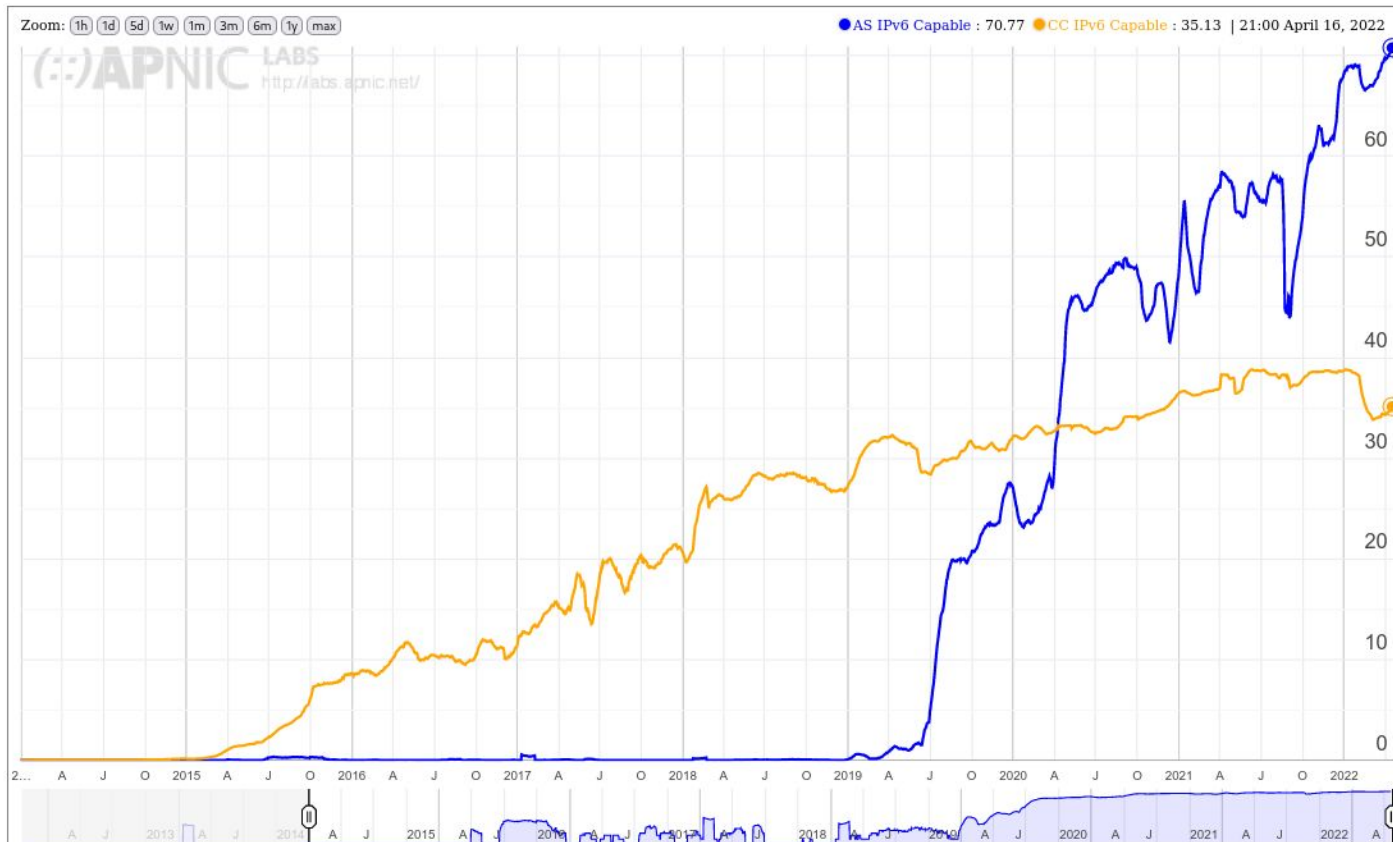

Qual é a situação atual do IPv6 nos Provedores?

IPv6 Per-Country Deployment for AS28126: BRISANET SERVICOS DE TELECOMUNICACOES LTDA, Brazil (BR)

Fonte: <https://stats.labs.apnic.net/ipv6/AS28126?a=28126&c=BR&x=1&s=0&p=0&w=30&s=1>