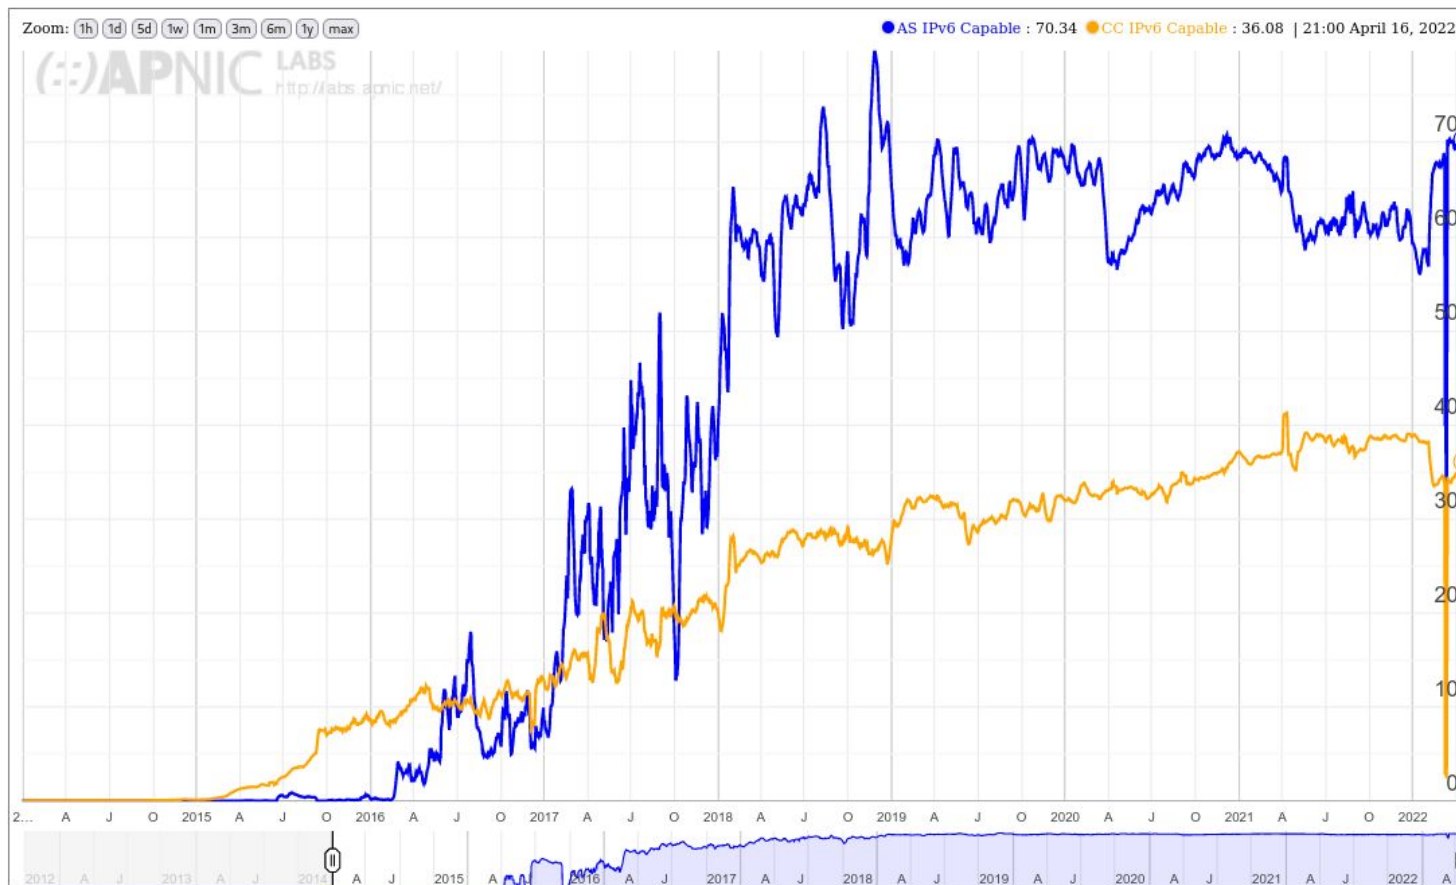

Fonte: <https://stats.labs.apnic.net/ipv6/AS26599?a=26599&c=BR&x=1&s=0&p=0&w=30&s=1>

Qual é a situação atual do IPv6 nos Provedores?

IPv6 Per-Country Deployment for AS28573: CLARO S.A., Brazil (BR)

Fonte: <https://stats.labs.apnic.net/ipv6/AS28573?c=BR&p=1&v=1&w=10&x=1>

Qual é a situação atual do IPv6 nos Provedores?

IPv6 Per-Country Deployment for AS26615: TIM SA, Brazil (BR)

Fonte: <https://stats.labs.apnic.net/ipv6/AS26615?c=BR&p=1&v=1&w=10&x=1>

Qual é a situação atual do IPv6 nos Provedores?