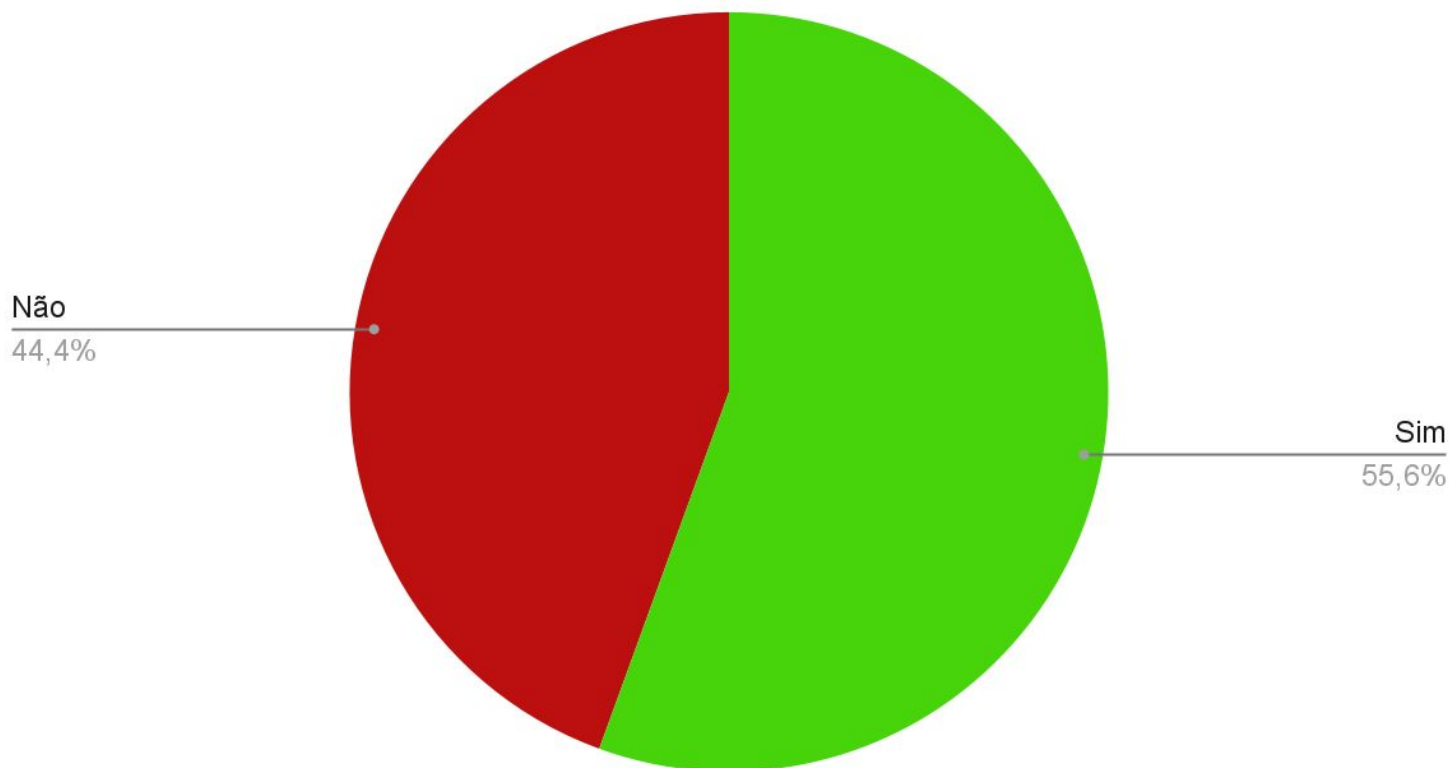

IPv6 Per-Country Deployment for AS28126: BRISANET SERVICOS DE TELECOMUNICACOES LTDA, Brazil (BR)

Fonte: <https://stats.labs.apnic.net/ipv6/AS28126?a=28126&c=BR&x=1&s=0&p=0&w=30&s=1>

Qual é a situação atual do IPv6 nos Conteúdos?

Navegação IPv6 - Bancos

Qual é a situação atual do IPv6 nos Conteúdos?

Navegação IPv6 - Streaming

Qual é a situação atual do IPv6 nos Conteúdos?

Navegação IPv6 - Notícias

Qual é a situação atual do IPv6 nos Conteúdos?

Navegação IPv6 - Rede Social

Qual é a situação atual do IPv6 nos Sites?

Seu Sítio Web está pronto para usuários IPv6?

Este validador mostra se seu site está ou não pronto para receber usuários que utilizam IPv6. Para realizar o teste, digite abaixo o endereço do seu sítio.

TESTAR

O sítio **nic.br** é acessível via IPv6! O endereço é **2001:12FF:0:4::6**

O servidor responde a uma requisição HEAD. Este é o teste mais importante, ele indica que o sítio é realmente acessível via IPv6.