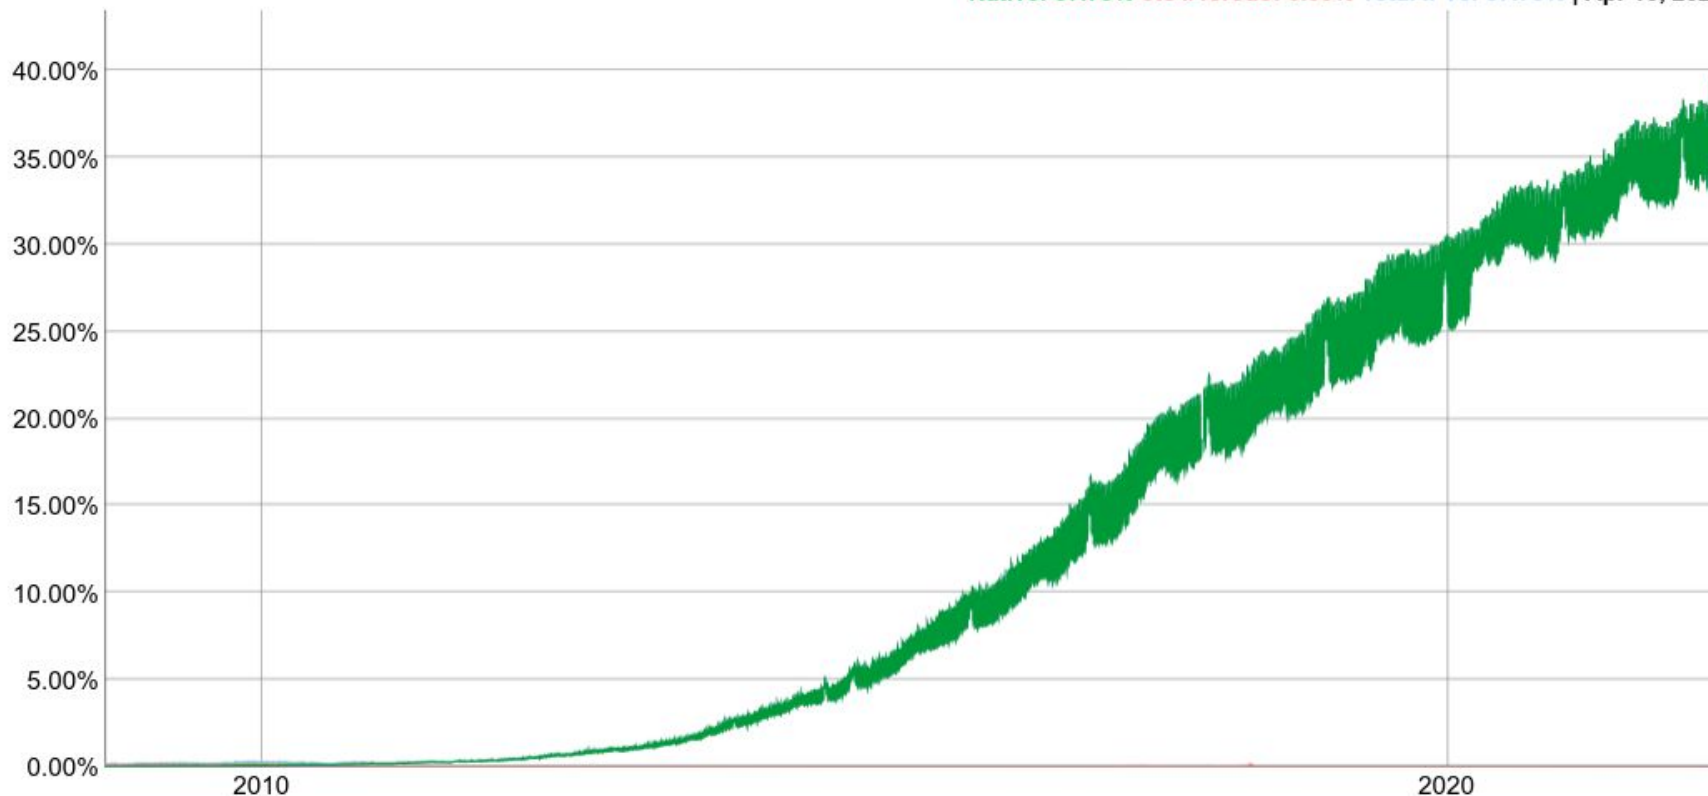

28/08/2020

fonte: <https://lacnic.net/>

Por que implantar o IPv6?

- A Internet continua crescendo!
- Mundo:
 - 5,2 bilhões usuários de Internet
 - 65% da população
- Crescimento de mais de 1200% desde 2000
- Brasil:
 - 17% dos domicílios não possuem acesso a Internet

Como está a implantação do IPv6?

Como está a implantação do IPv6?

Qual é a situação atual do IPv6 no mundo?

IPv6 Adoption

We are continuously measuring the availability of IPv6 connectivity among Google users. The graph shows the percentage of users that access Google over IPv6.

Native: 37.78% 6to4/Teredo: 0.00% Total IPv6: 37.78% | Apr 10, 2022

Fonte: <https://www.google.com/intl/en/ipv6/statistics.html>

Qual é a situação atual do IPv6 no mundo?

Fonte: <https://www.google.com/intl/en/ipv6/statistics.html>