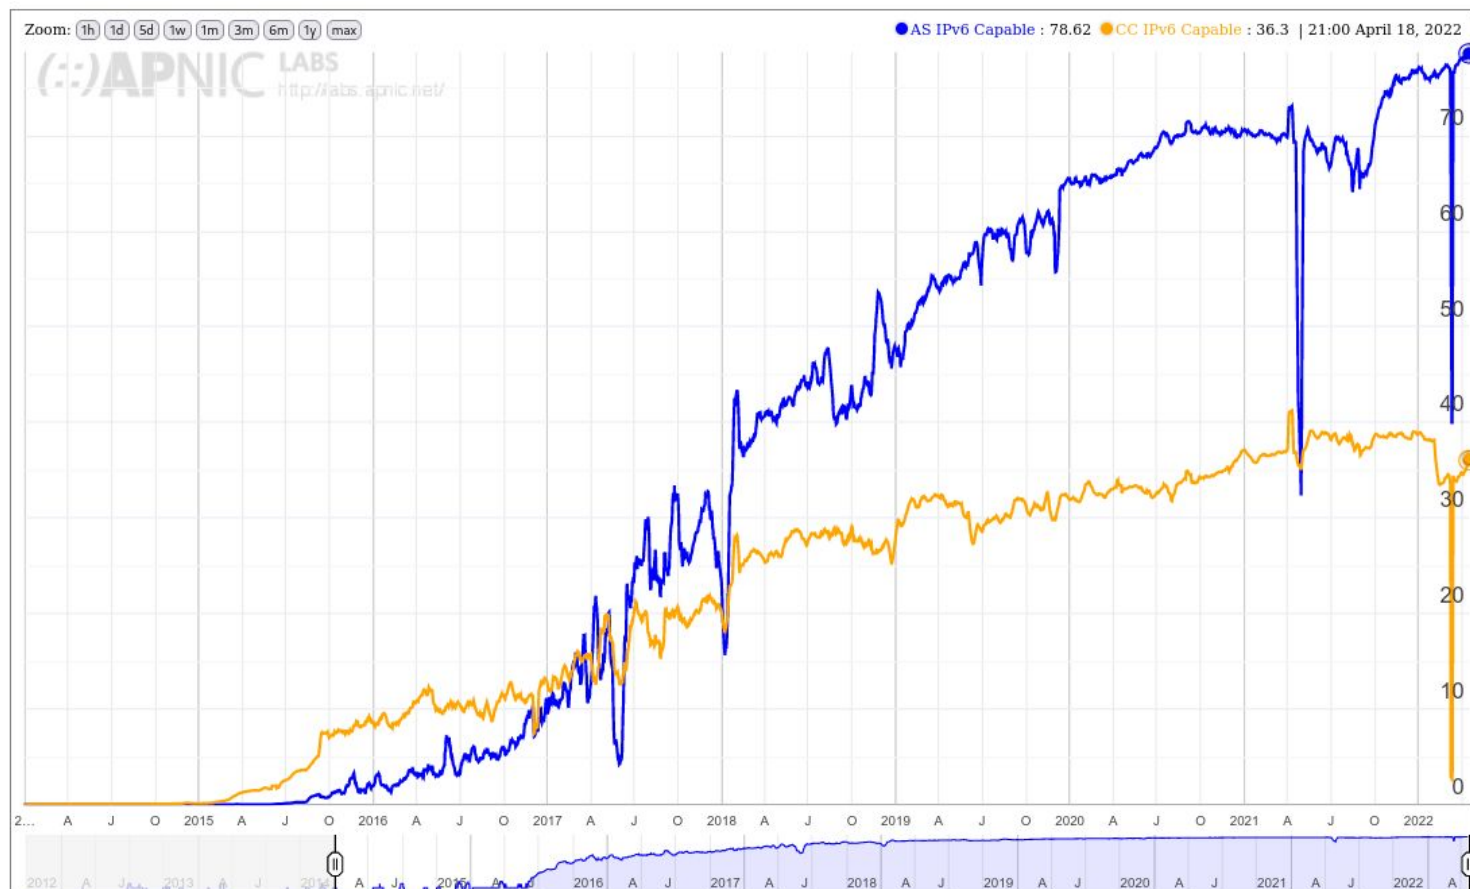

Qual é a situação atual do IPv6 nos Provedores?

IPv6 Per-Country Deployment for AS7738: Telemar Norte Leste S.A., Brazil (BR)

Fonte: <https://stats.labs.apnic.net/ipv6/AS7738?a=7738&c=BR&x=1&s=0&p=1&w=10&s=1>