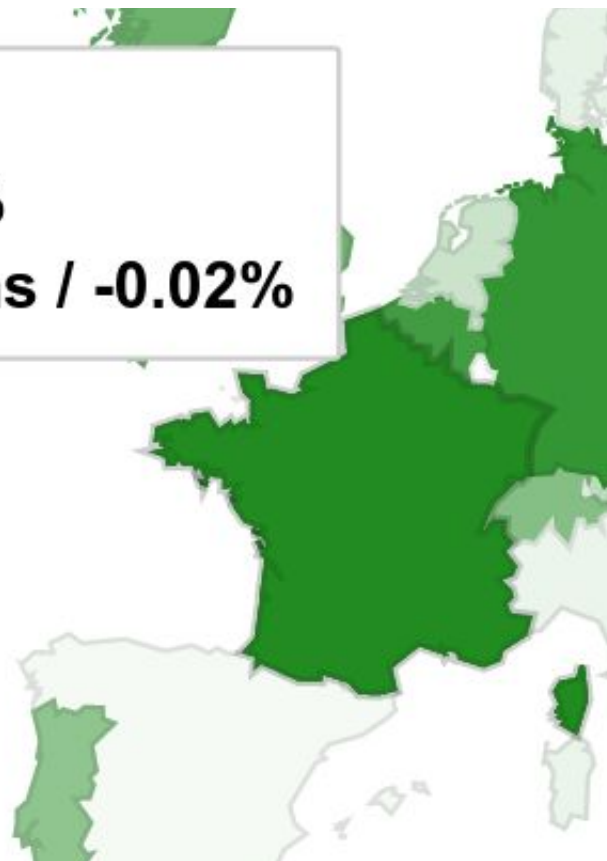

Como está a implantação do IPv6?

Como está a implantação do IPv6?

Qual é a situação atual do IPv6 no mundo?

IPv6 Adoption

We are continuously measuring the availability of IPv6 connectivity among Google users. The graph shows the percentage of users that access Google over IPv6.

Native: 37.78% 6to4/Teredo: 0.00% Total IPv6: 37.78% | Apr 10, 2022

Fonte: <https://www.google.com/intl/en/ipv6/statistics.html>

Qual é a situação atual do IPv6 no mundo?

Fonte: <https://www.google.com/intl/en/ipv6/statistics.html>

Qual é a situação atual do IPv6 no mundo?

France

IPv6 Adoption: **66.73%**

Latency / impact: **-10ms / -0.02%**

Fonte: <https://www.google.com/intl/en/ipv6/statistics.html>

Qual é a situação atual do IPv6 no mundo?