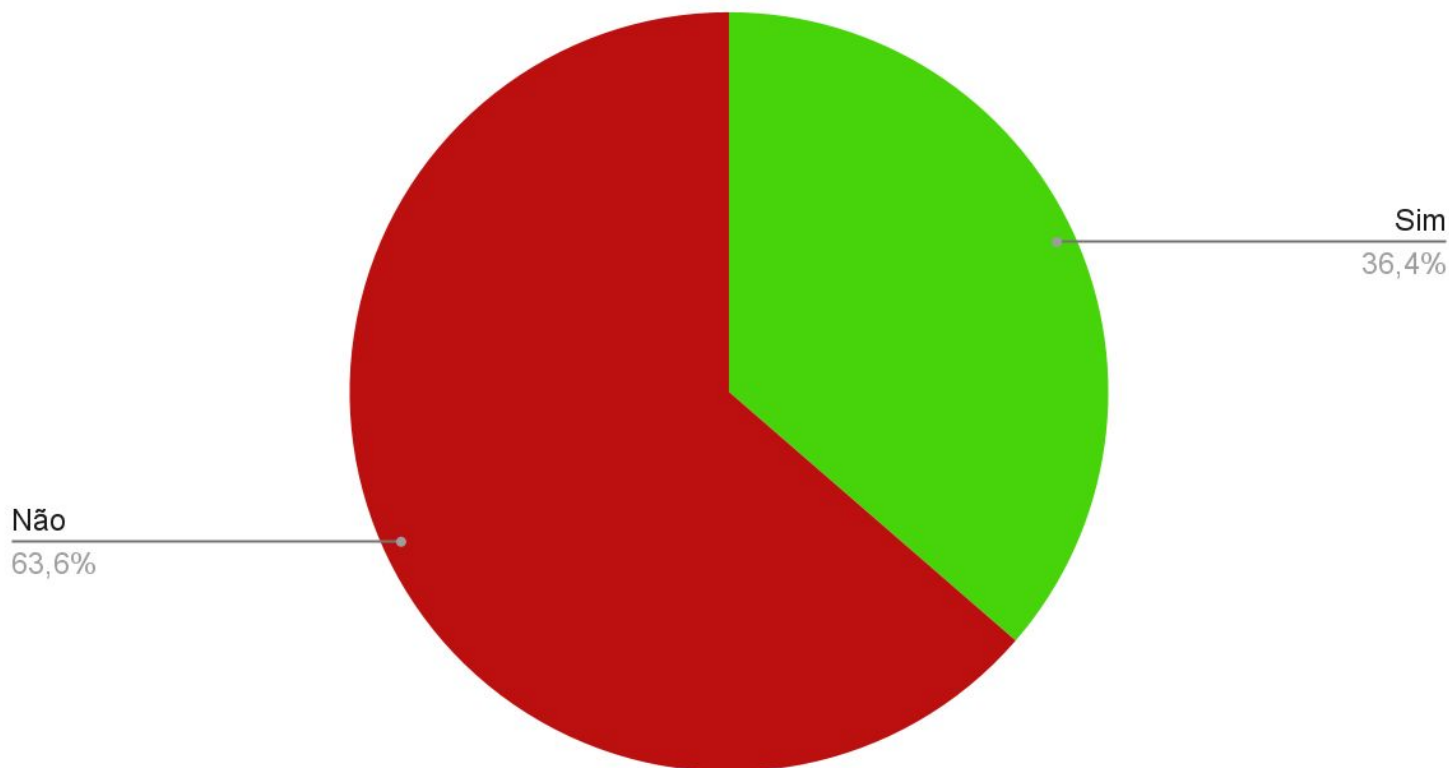

IPv6 Per-Country Deployment for AS7738: Telemar Norte Leste S.A., Brazil (BR)

Fonte: <https://stats.labs.apnic.net/ipv6/AS7738?a=7738&c=BR&x=1&s=0&p=1&w=10&s=1>

Qual é a situação atual do IPv6 nos Provedores?

IPv6 Per-Country Deployment for AS28126: BRISANET SERVICOS DE TELECOMUNICACOES LTDA, Brazil (BR)

Fonte: <https://stats.labs.apnic.net/ipv6/AS28126?a=28126&c=BR&x=1&s=0&p=0&w=30&s=1>

Qual é a situação atual do IPv6 nos Conteúdos?

Navegação IPv6 - Bancos

Qual é a situação atual do IPv6 nos Conteúdos?

Navegação IPv6 - Streaming

Qual é a situação atual do IPv6 nos Conteúdos?

Navegação IPv6 - Notícias

Qual é a situação atual do IPv6 nos Conteúdos?