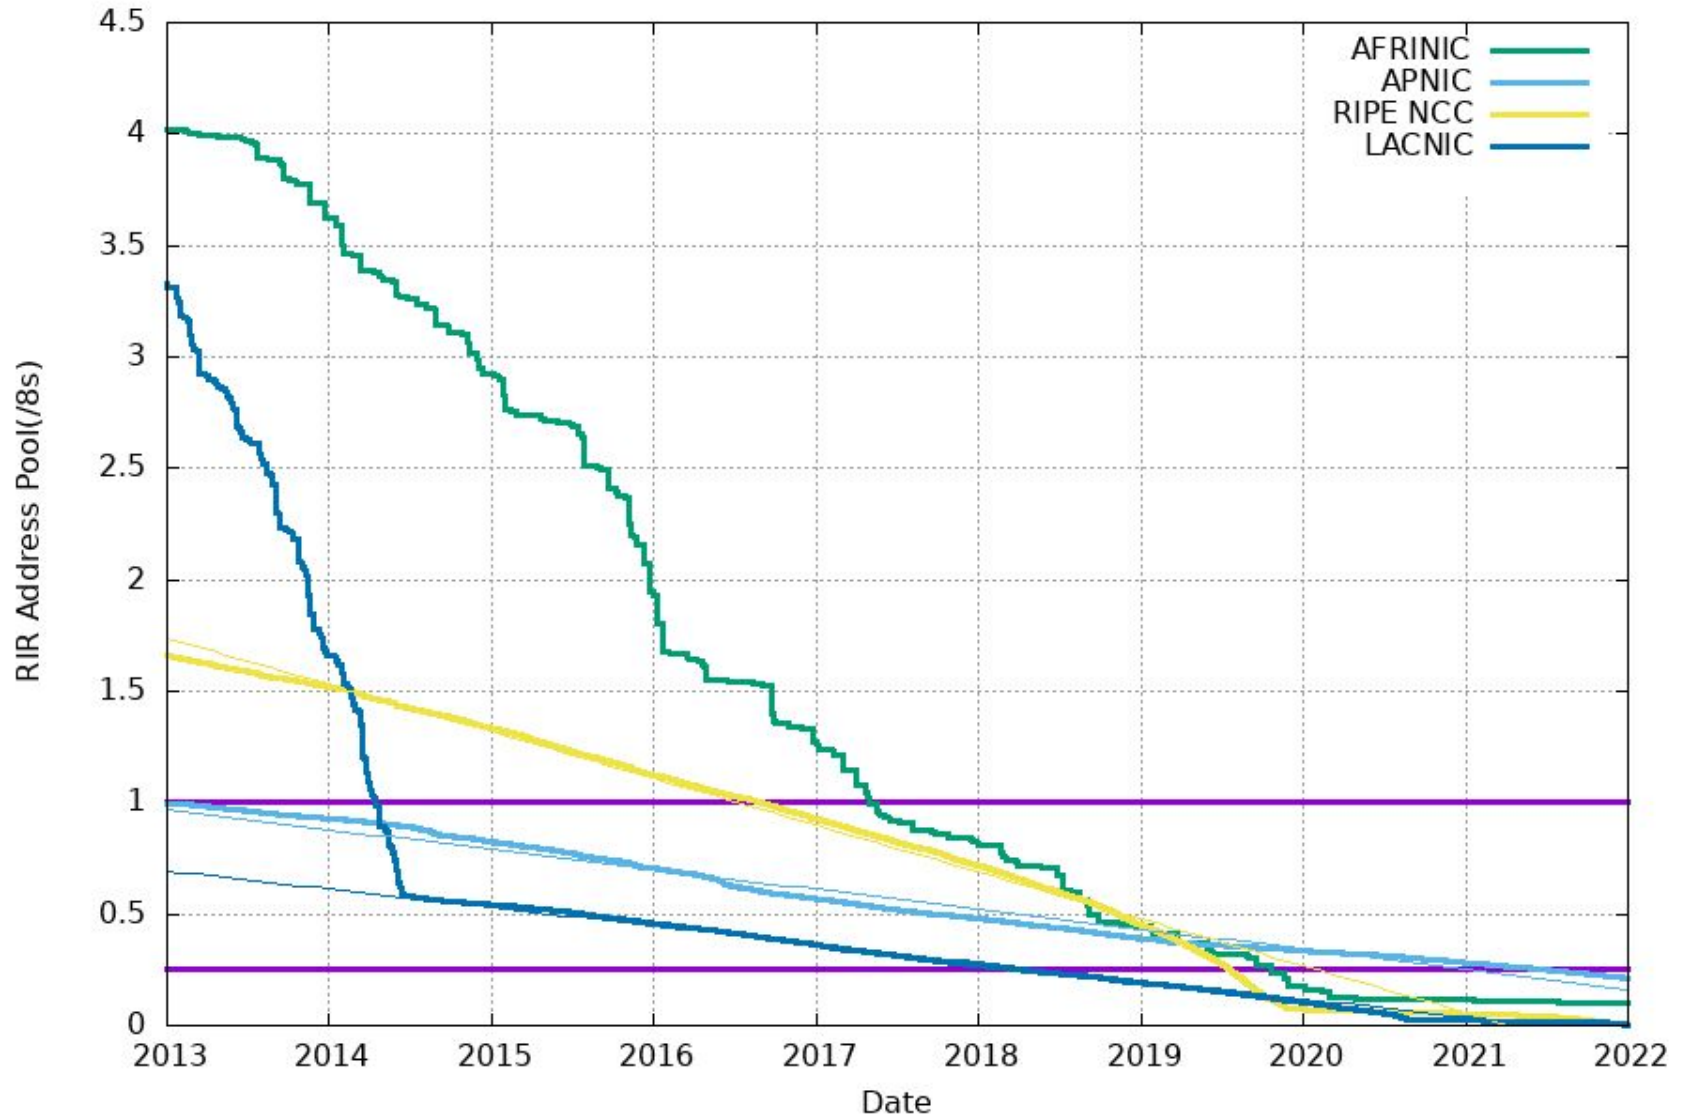

nic.br egi.br

ceptro.br

The background of the slide is a dark gray circuit board pattern with white lines representing traces and components. The pattern is dense and covers the entire area.

Curso BCOP

Situação Atual do IPv6 no Brasil e no Mundo

ceptro.br nic.br egi.br

Quem distribui os endereços IPs?

Quem distribui os endereços IPs?

- Fim do estoque mundial de IPv4 em **2011**.
- Os últimos **5 blocos /8** distribuídos igualmente.
- Sobraram somente os estoques regionais.
- Cada região possui sua gerência de blocos.
- LACNIC esgotou seu estoque IPv4 em 2020

RIR IPv4 Address Run-Down Model

Fonte: <https://www.potaroo.net/tools/ipv4/plotend.png>

Quem distribui os endereços IPs?

Home > Esgotamento do IPv4: O LACNIC designou o último bloco

Institucional

Esgotamento do IPv4: O LACNIC designou o último bloco

28/08/2020

fonte: <https://lacnic.net/>

Por que implantar o IPv6?

- A Internet continua crescendo!
- Mundo:
 - 5,2 bilhões usuários de Internet
 - 65% da população
- Crescimento de mais de 1200% desde 2000
- Brasil:
 - 17% dos domicílios não possuem acesso a Internet