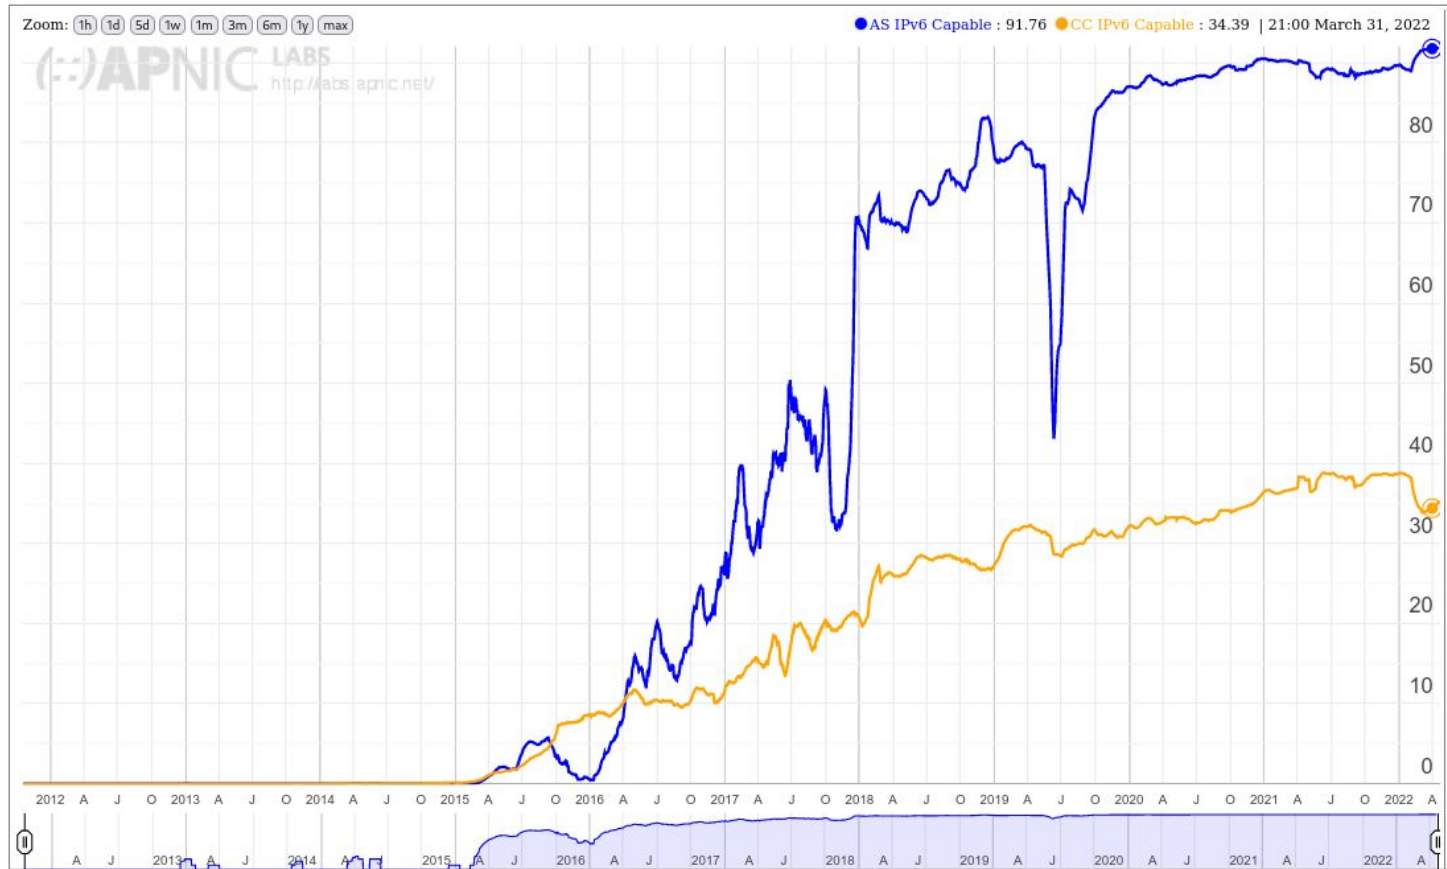

Qual é a situação atual do IPv6 em São Paulo?

Tráfego IPv6 trocado no IX.br São Paulo

Fonte: <https://ix.br/trafego/agregado/sp/v6>

Qual é a situação atual do IPv6 nos Provedores?

IPv6 Per-Country Deployment for AS26599: TELEFONICA BRASIL S.A, Brazil (BR)

Fonte: <https://stats.labs.apnic.net/ipv6/AS26599?a=26599&c=BR&x=1&s=0&p=0&w=30&s=1>

Qual é a situação atual do IPv6 nos Provedores?

IPv6 Per-Country Deployment for AS28573: CLARO S.A., Brazil (BR)

Fonte: <https://stats.labs.apnic.net/ipv6/AS28573?c=BR&p=1&v=1&w=10&x=1>