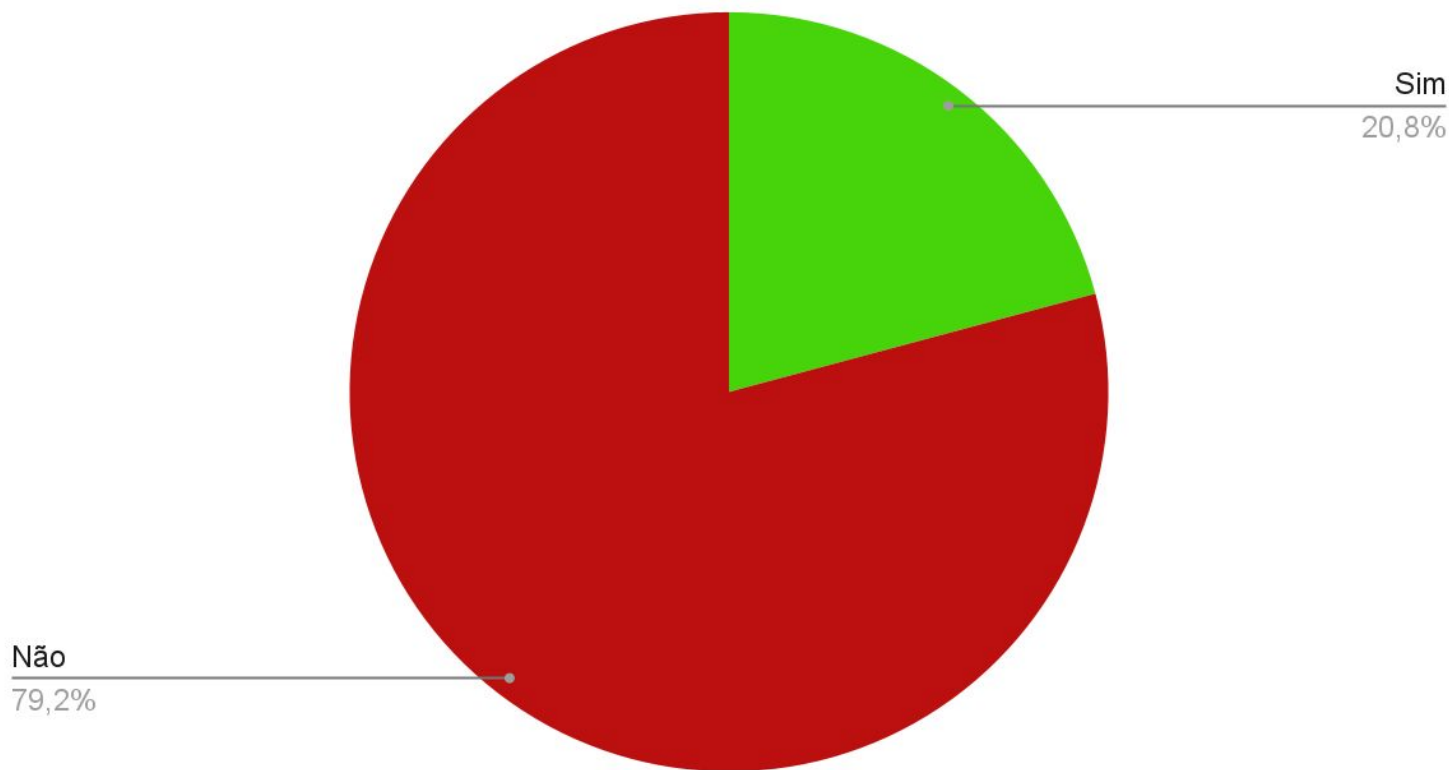

Qual é a situação atual do IPv6 nos Conteúdos?

Navegação IPv6 - Bancos