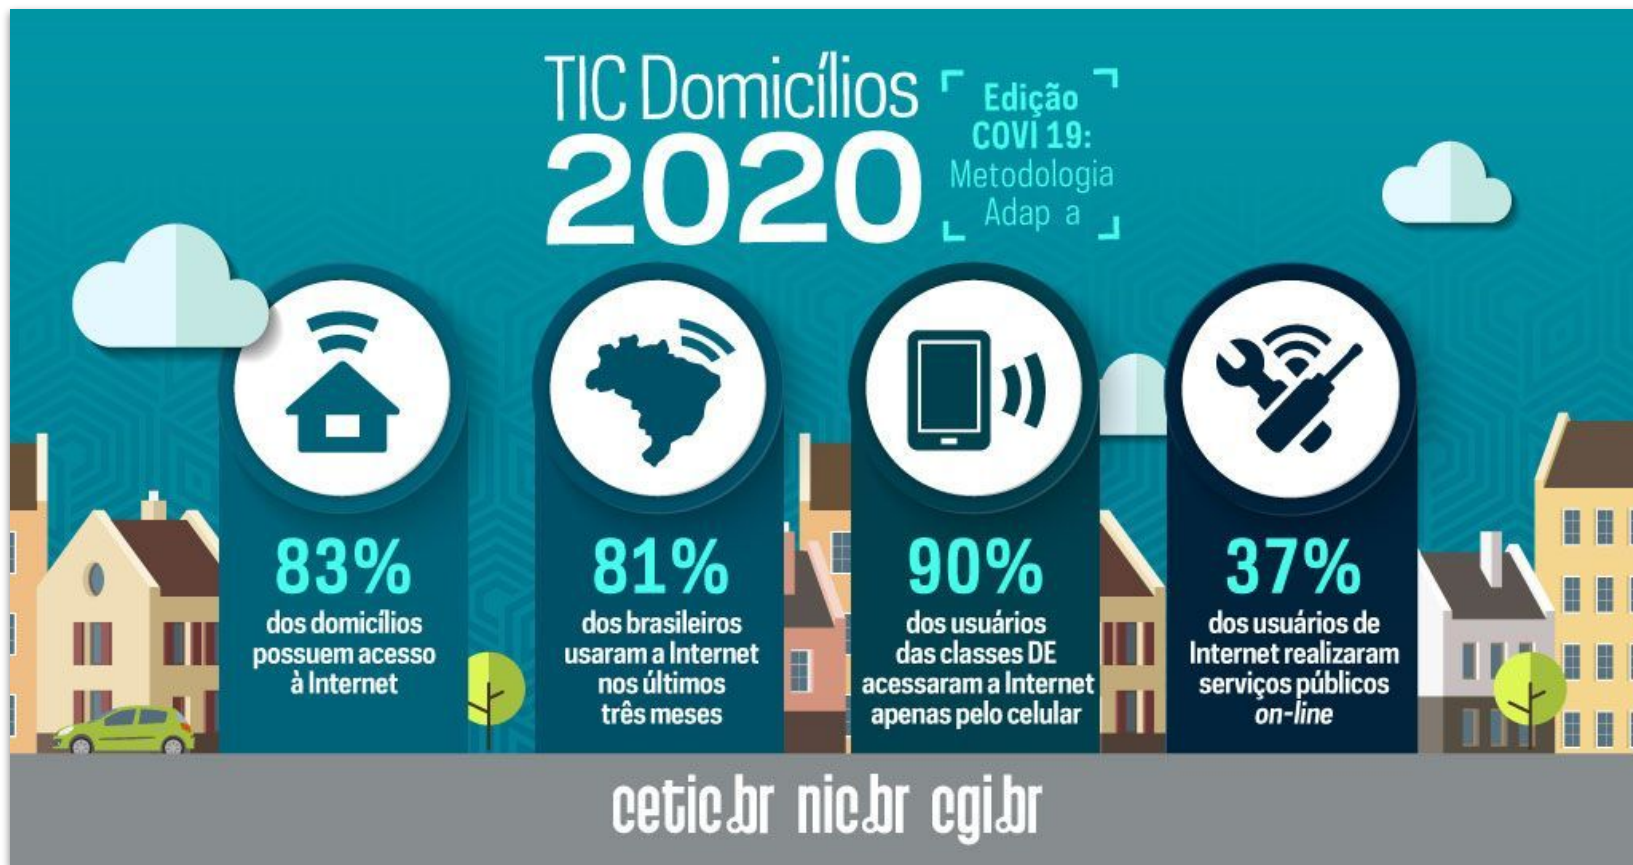

RIR IPv4 Address Run-Down Model

Fonte: <https://www.potaroo.net/tools/ipv4/plotend.png>

Quem distribui os endereços IPs?

Home > Esgotamento do IPv4: O LACNIC designou o último bloco

Institucional

Esgotamento do IPv4: O LACNIC designou o último bloco

28/08/2020

fonte: <https://lacnic.net/>

Por que implantar o IPv6?

- A Internet continua crescendo!
- Mundo:
 - 5,2 bilhões usuários de Internet
 - 65% da população
- Crescimento de mais de 1200% desde 2000
- Brasil:
 - 17% dos domicílios não possuem acesso a Internet

Fontes:

<https://www.internetlivestats.com/>

<https://cetic.br/pt/tics/domicilios/2020/domicilios/A4/>

Por que implantar o IPv6?

Fontes:

<https://cetic.br/pt/tics/domicilios/2020/domicilios/A4/>

Por que implantar o IPv6?