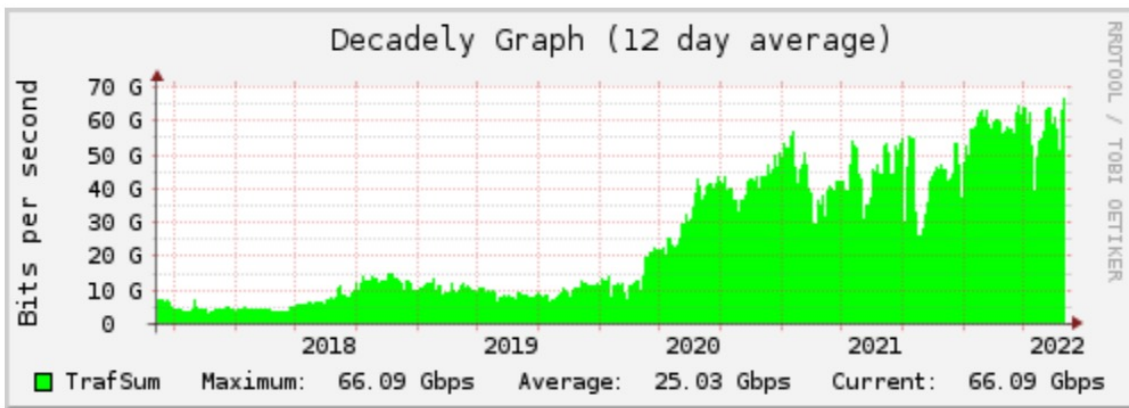

# ASNs por região

Estado	Cidade	# Partic.	Pico (Gb/s)
AL	Maceió	44	4
BA	Salvador	128	150
CE	Fortaleza	571	2.400
MA	São Luís	37	18
PB	Campina Grande	73	31
	João Pessoa	31	20
PE	Recife	129	70
PI	Teresina	30	9
RN	Natal	54	30
SE	Aracaju	44	4

Fortaleza/CE

Recife/PE

Salvador/BA