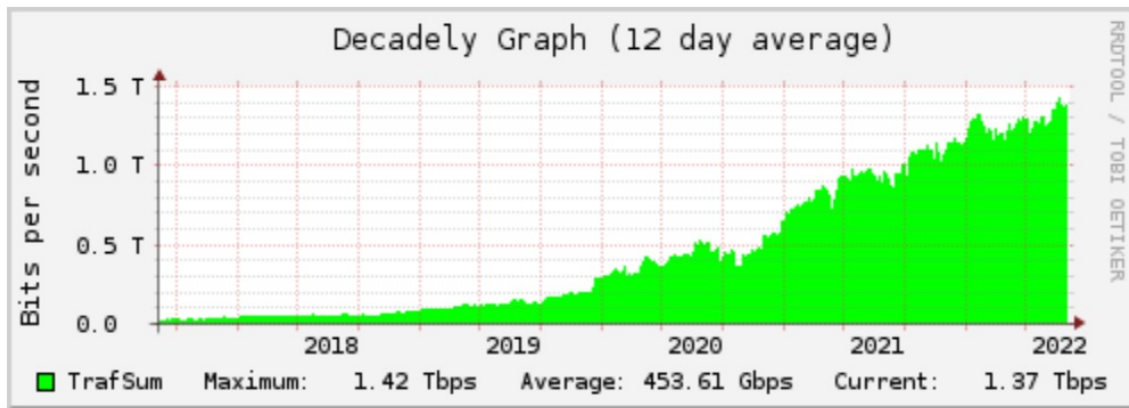

Fortaleza/CE