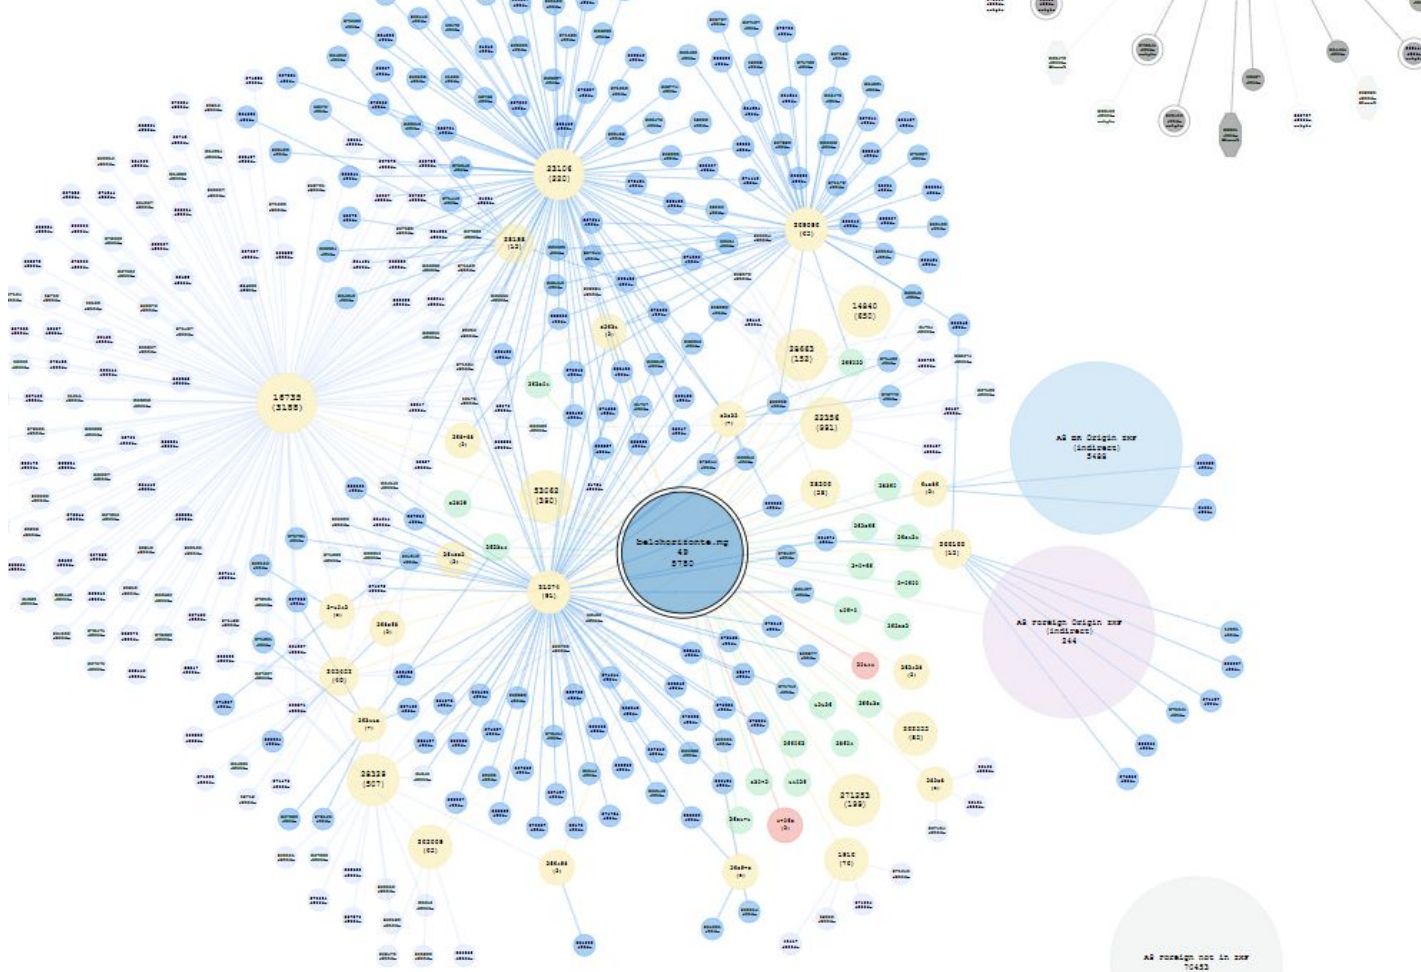

The background of the entire image is a dark gray circuit board pattern with white lines representing traces and components. A central horizontal band is a lighter gray gradient.

nic.br

Brazilian Network
Information Center

egi.br

Brazilian Internet
Steering Committee

registro.br cert.br cetic.br ceptro.br ceweb.br ix.br

CGI.br members and former members
(only the current members have right to vote)

GENERAL ASSEMBLY

7 members elected by the General Assembly

IX.br (PTT) Salvador e OpenCDN

Antonio Marcos Moreiras
moreiras@nic.br

nic.br

AS BR Origin exp
(indirect)
248

AS foreign Origin exp
(indirect)
244

AS foreign exp in exp
1423

IX.br Belo Horizonte, MG

- 49 AS no ATM (tabela BGP)
 - 31 trazem outros AS
- 5780 AS originando prefixos no ATM
 - 5532 AS de 8583 AS brasileiros ativos
 - 246 AS de 70699 AS globais ativos
- 226 AS a 80km
 - 26 diretamente no IX BH
 - 206 originando prefixos no IX BH
 - 36 em outros IX diretamente

ACESSO A CDNs

- CDNs são redes de distribuição de conteúdo responsáveis por conteúdos muito acessados pelos usuários e por um alto volume de tráfego (p. ex.: vídeos do Youtube e Netflix)
- PTTs são pontos ideais na infraestrutura da Internet para interligar as CDNs e provedores de acesso, o que é mutuamente vantajoso.