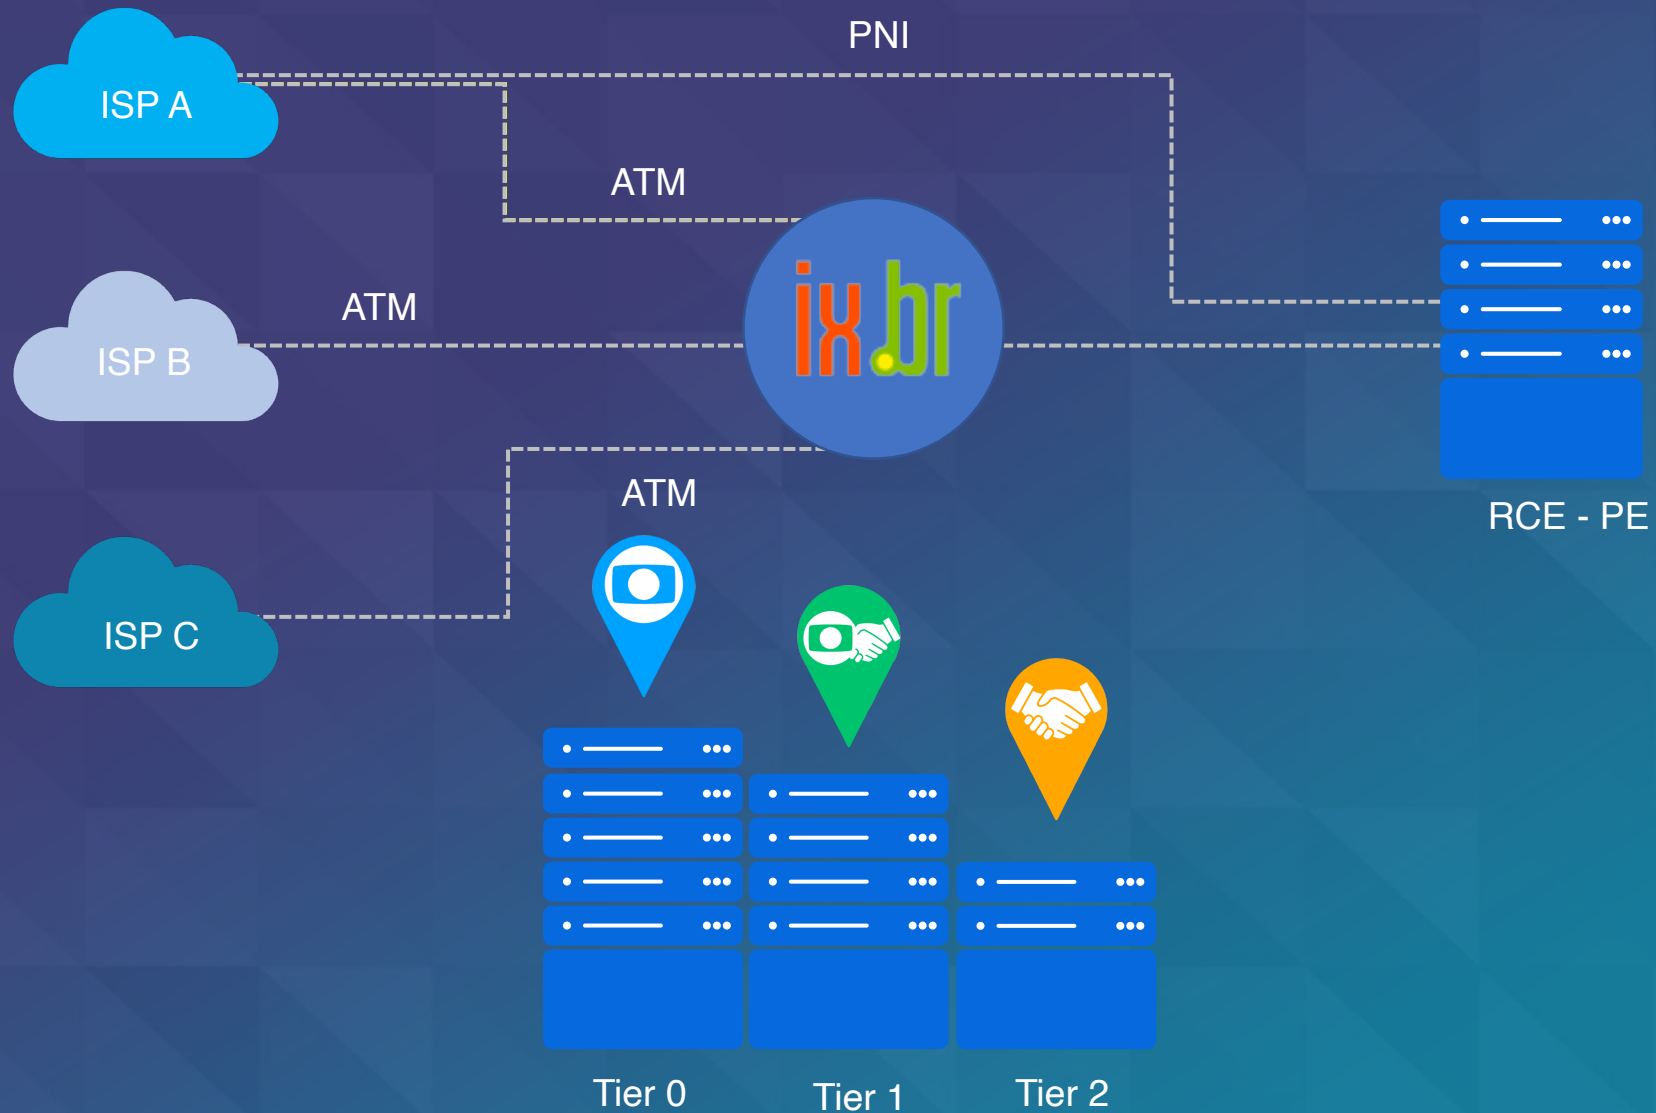

- Disponibilidade de uso de /29 IPv4.
- Tráfego >2Gbps acima de 100km de distância de um POP da Globo ou >5Gbps abaixo de 100km de distância de um dos POPs.
- Os números acima deverão aparecer pelo menos 3 vezes.
- Será solicitada a comprovação do tráfego informado.

* Obrigatória

1. Nome da empresa *

NOSSA DISTRIBUIÇÃO

TIER 0 - MEGAPOPs

2 POPs – Rio de Janeiro e São Paulo
Autenticação, navegação, banco de dados,
APIs, apps e entrega de conteúdo de vídeo.

TIER 1 - SUPERPOPs

7 POPs
Entrega de conteúdo de vídeo.

TIER 2 - MICROPOPs

11 POPs
Entrega de conteúdo de vídeo.

TIER 3 - GCAs

POPs – Operadoras
Entrega de conteúdo de vídeo.

PEERING

PEERING

Peering @ Globo

peering.globo

Globo Comunicação e Participações S.A — ASN 28604

peering @ globo

Visando a melhor experiência de acesso ao conteúdo, a Globo oferece dezenas de pontos de presença para peering em diferentes regiões do Brasil, possibilitando aos ISPs a troca local de tráfego.