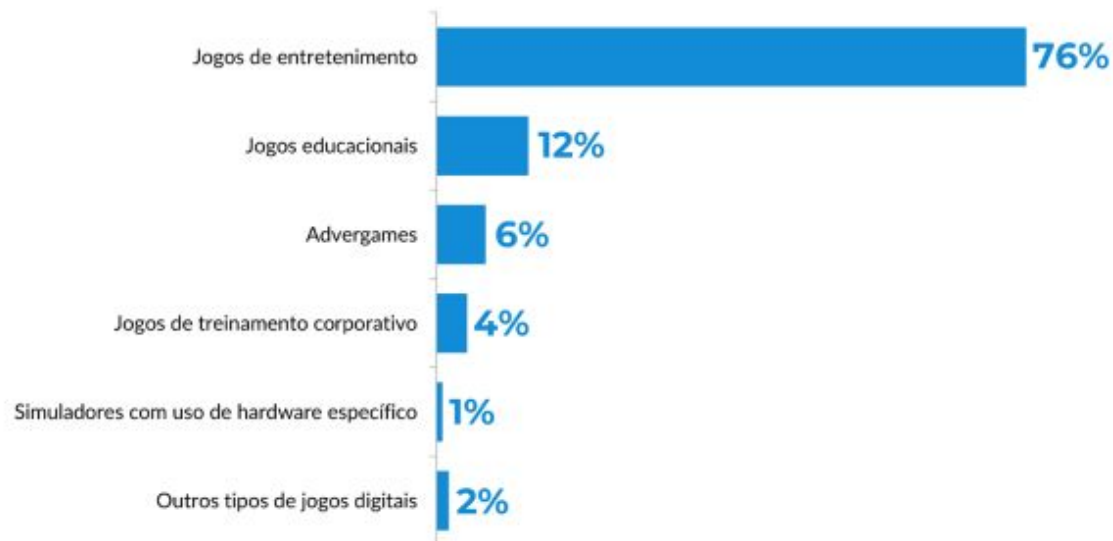

Informações sobre o Império 'Dbobbfjpodcb'

- Você pode atacar este Império com suas tropas ou com uma magia.

Ataque Padrão Ataque Padrão:

- Obtém terra e algumas construções se bem sucedido;
- Diminui em 6% a felicidade de sua população.

Dicas:
 Travesseiro
 Clique em Recarregar
 Página no menu superior
 ou digite a tecla R.

CURITIBA 2023
**GLOBAL
GAME JAM**
48 HORAS
PARA CRIAR
UM JOGO
03 | 04 | 05
FEVEREIRO
2023

Jogos educam?

Figura 41: Principal fonte de receita por tipo de jogo

Fonte: Pesquisa Capacidade de Produção da Indústria Brasileira de Games (2022)

127 respondentes

Esse jogo é para crianças?

E esse aqui?

Simulador de Escravidão

MagnusGames

Contém anúncios · Compras na aplicação

4,0★

70 críticas

1 mil+

Transferências

L

Todas as idades ©

Mateus Schizophrenic

★★★★★ 22/05/2023