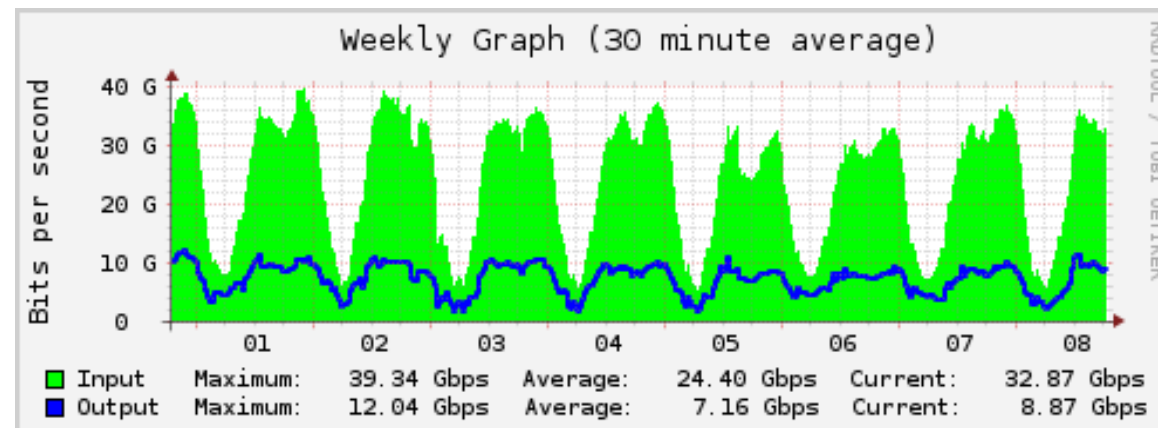

OpenCDN

Salvador / BA

Manaus / AM