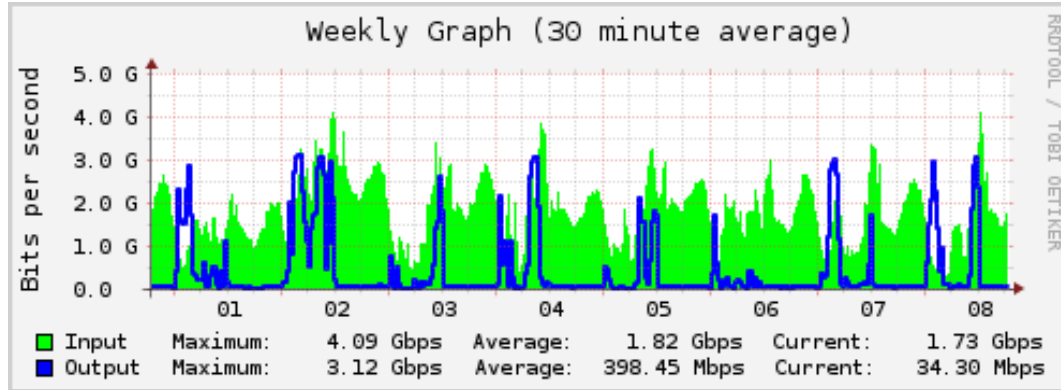

OpenCDN

Recife / PE