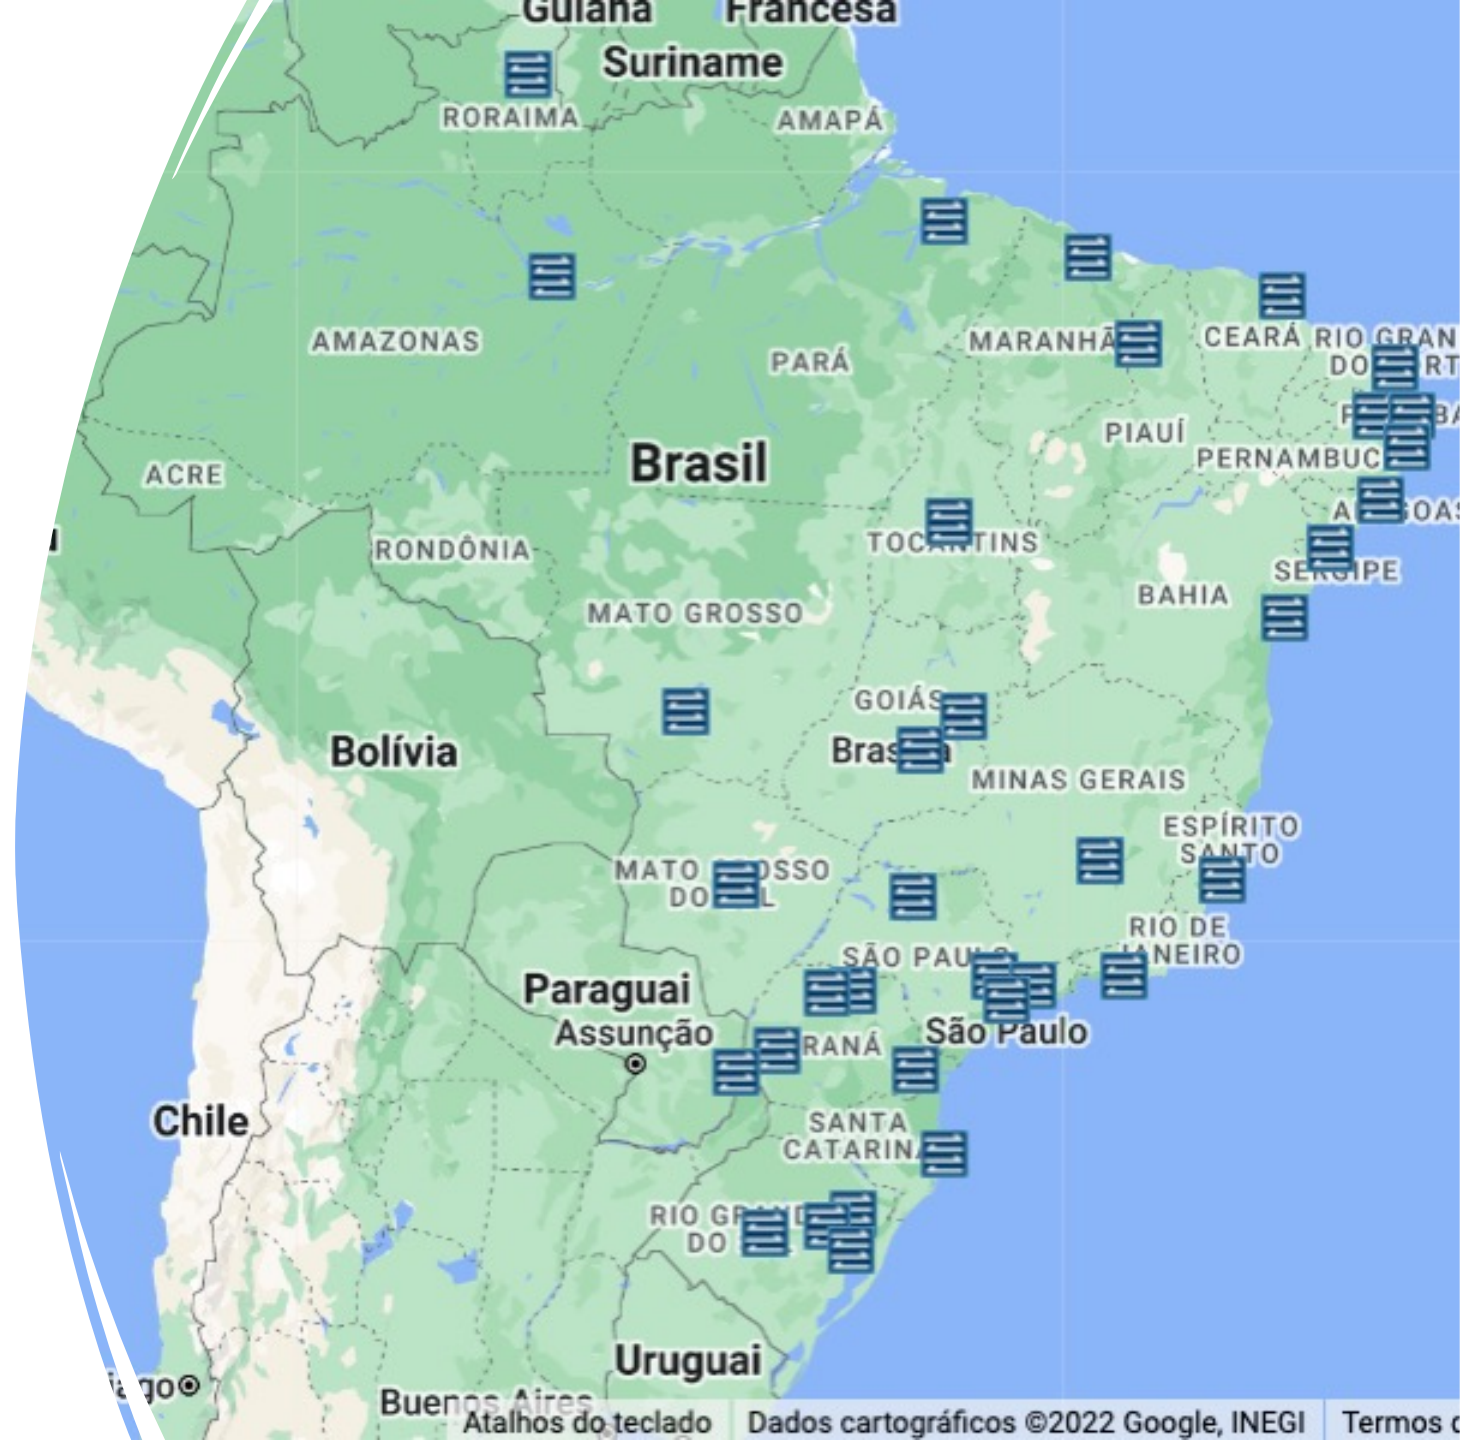

IX.br

- 35 Localidades
- 3520 AS Participantes
- 32 Tbit/s

- <https://ix.br>