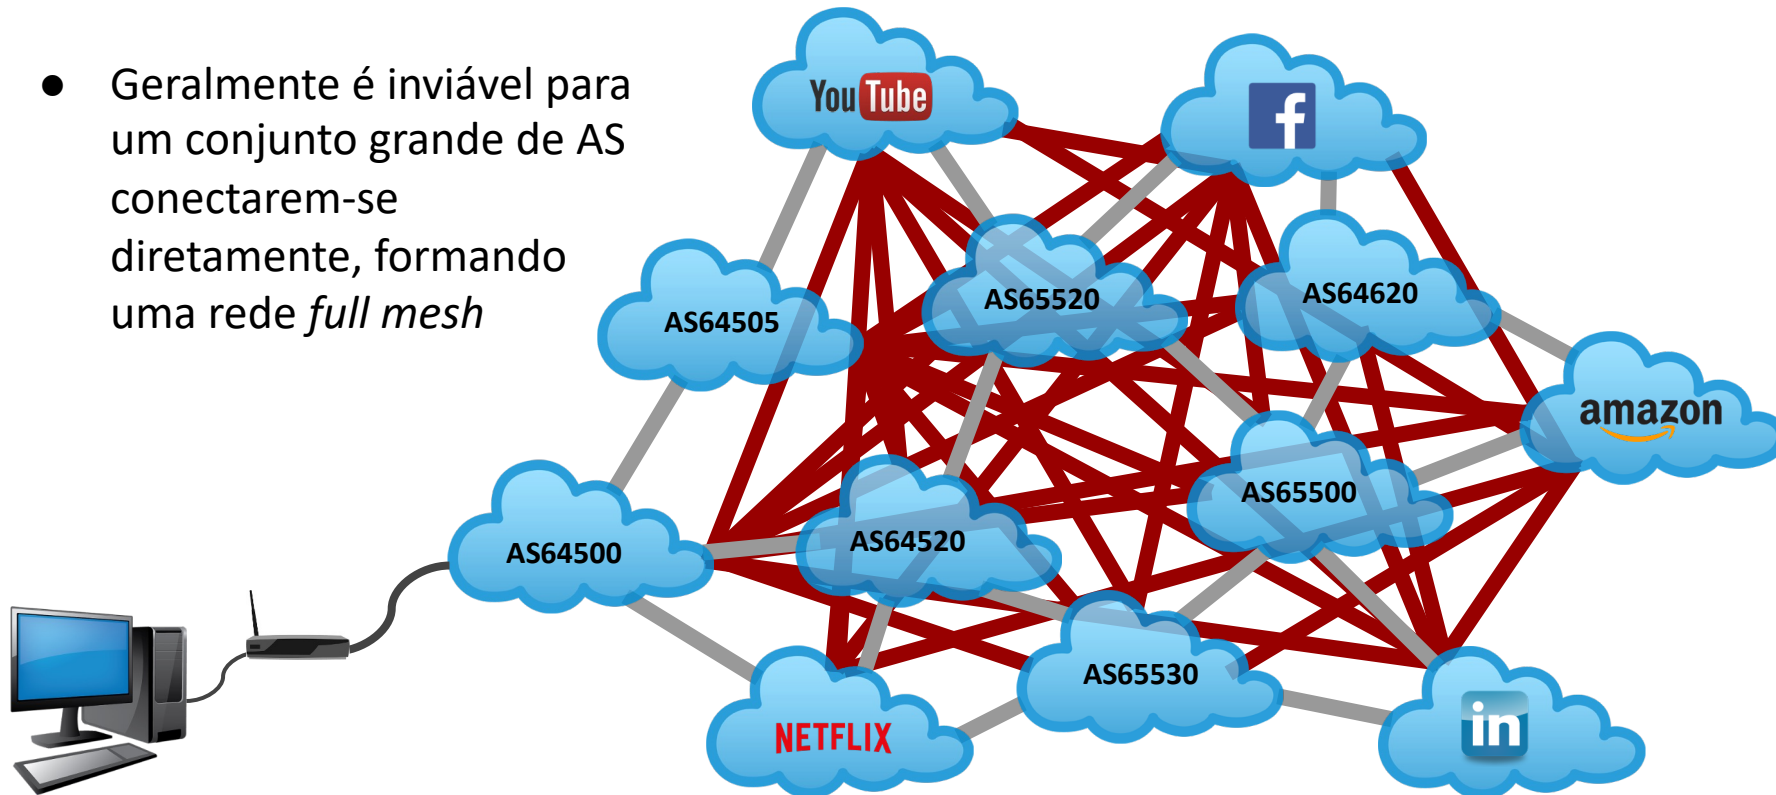

Como a Internet Funciona?

Múltiplos Caminhos

- Os AS usam o BGP para trocar informações de roteamento na Internet

Múltiplos Caminhos

- Os AS usam o BGP para trocar informações de roteamento na Internet

- Geralmente é inviável para um conjunto grande de AS conectarem-se diretamente, formando uma rede *full mesh*

IXP

- *Solução de Rede com o objetivo de viabilizar a conexão direta entre as entidades que compõem a Internet, os Sistemas Autônomos (AS).*
- IX otimiza a interconexão entre AS, pois possibilita:
 - Melhor qualidade (menor latência) – evita intermediários externos
 - Menor custo
 - Maior organização da estrutura de rede regional (pontos concentradores)

... (vide definição completa em <http://www.ix-f.net/ixp-definition.html> - Federação dos Pontos de Troca de Tráfego)

PTT / IXP: Ponto de Troca de Tráfego

- Os IXPs são partes da infraestrutura da Internet, onde muitos AS diferentes podem se conectar para fazer troca de tráfego (*peering*)
- Um IXP proporciona a conexão direta, normalmente camada 2, permitindo que muitos AS troquem tráfego diretamente

PTT: Ponto de Troca de Tráfego

- Também é possível oferecer ou contratar serviços de trânsito, ou outros serviços em um PTT
- A interligação de diversos AS em PTT simplifica o trânsito da Internet, diminui o número de redes até um determinado destino. Isso melhora a qualidade, reduz custos e aumenta a resiliência da rede