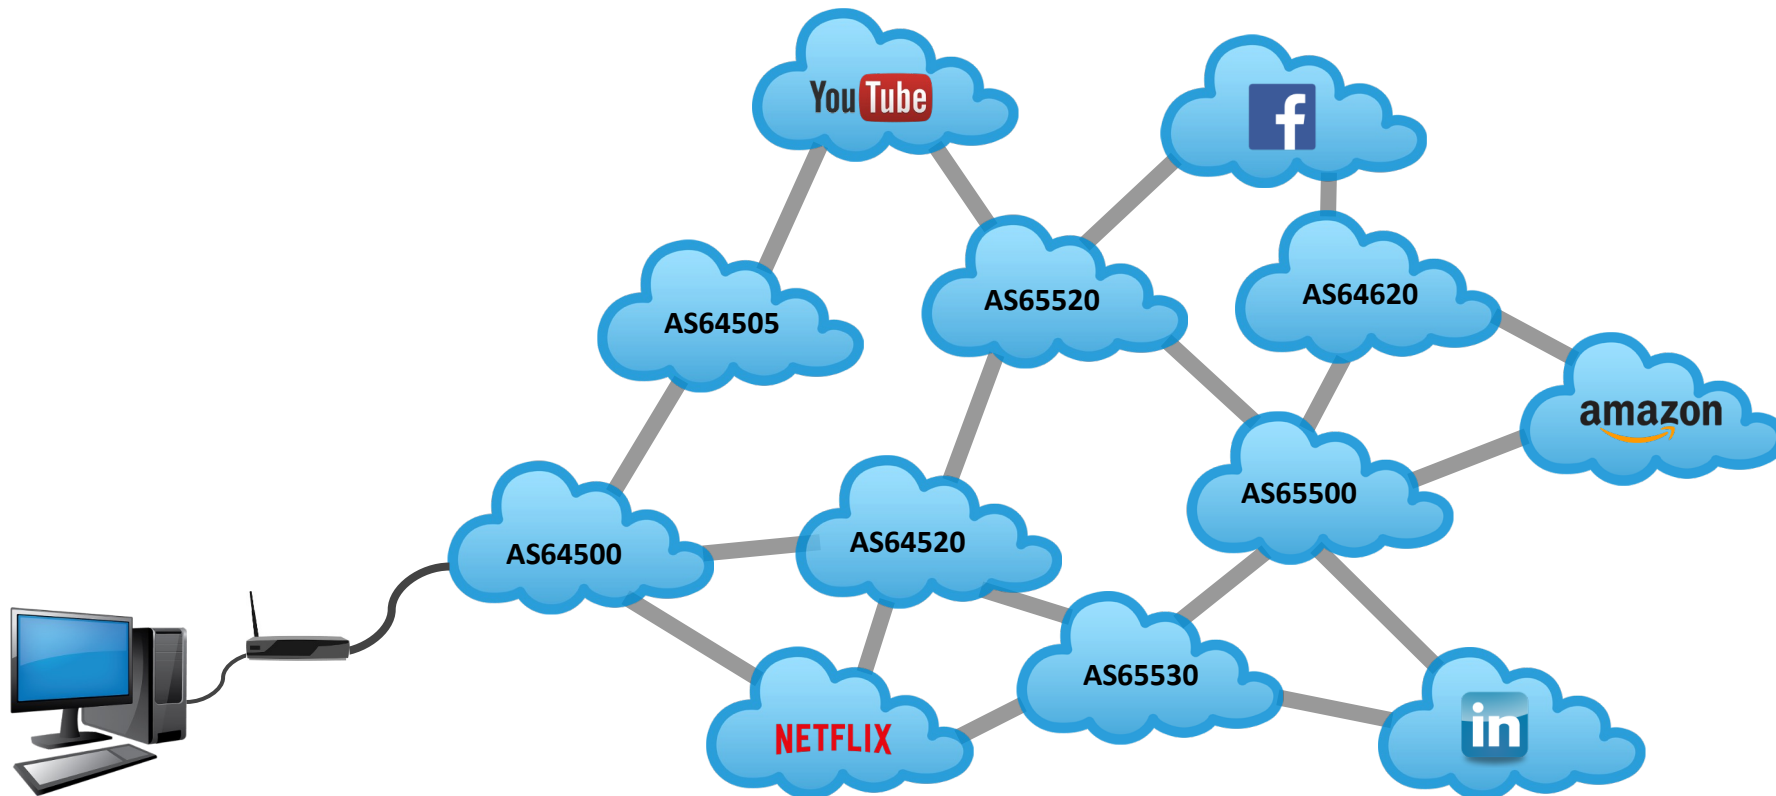

Como a Internet Funciona?

Múltiplos Caminhos

- Os AS usam o BGP para trocar informações de roteamento na Internet

Múltiplos Caminhos

- Os AS usam o BGP para trocar informações de roteamento na Internet

- Geralmente é inviável para um conjunto grande de AS conectarem-se diretamente, formando uma rede *full mesh*

IXP

- *Solução de Rede com o objetivo de viabilizar a conexão direta entre as entidades que compõem a Internet, os Sistemas Autônomos (AS).*
- IX otimiza a interconexão entre AS, pois possibilita:
 - Melhor qualidade (menor latência) – evita intermediários externos
 - Menor custo
 - Maior organização da estrutura de rede regional (pontos concentradores)

... (vide definição completa em <http://www.ix-f.net/ixp-definition.html> - Federação dos Pontos de Troca de Tráfego)

PTT / IXP: Ponto de Troca de Tráfego

- Os IXPs são partes da infraestrutura da Internet, onde muitos AS diferentes podem se conectar para fazer troca de tráfego (*peering*)
- Um IXP proporciona a conexão direta, normalmente camada 2, permitindo que muitos AS troquem tráfego diretamente

PTT: Ponto de Troca de Tráfego

- Também é possível oferecer ou contratar serviços de trânsito, ou outros serviços em um PTT
- A interligação de diversos AS em PTT simplifica o trânsito da Internet, diminui o número de redes até um determinado destino. Isso melhora a qualidade, reduz custos e aumenta a resiliência da rede