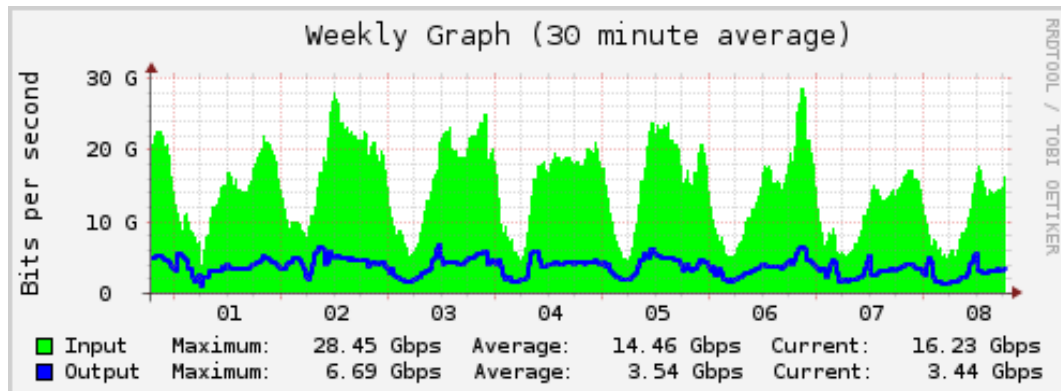

Belo Horizonte / MG