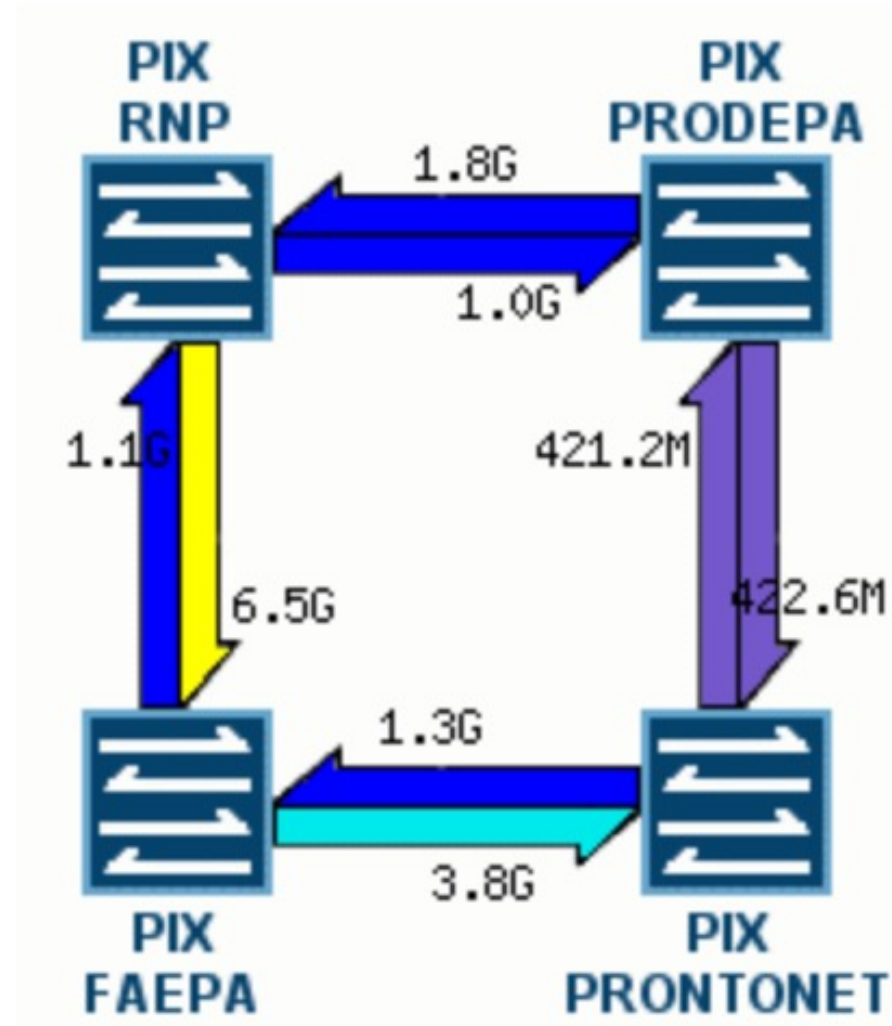

IX.Br- Belém

- Instalada em 2011
- Primeira Localidade Região Norte
- 50 Participantes / 34 Estado
- 10Gb Tráfego

IX.Br - Belém

- Atualmente temos 4 PIXs
 - RNP
 - Prodepa
 - Faepa
 - ProntoNet
- Interfaces de 10Gb disponível
- Sem custos