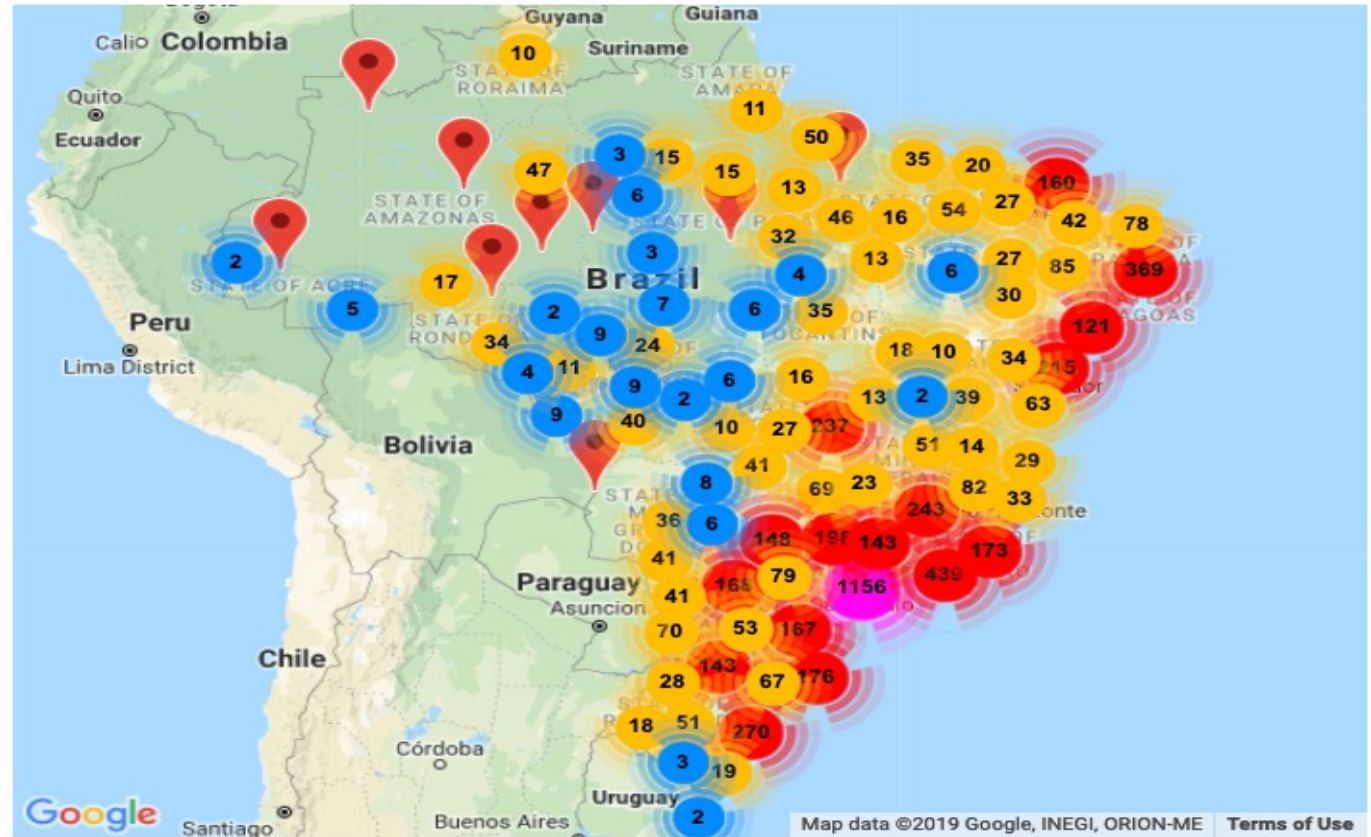

Sistemas Autônomos no Brasil

Total 8962

<https://mapadeas.ceptro.br>