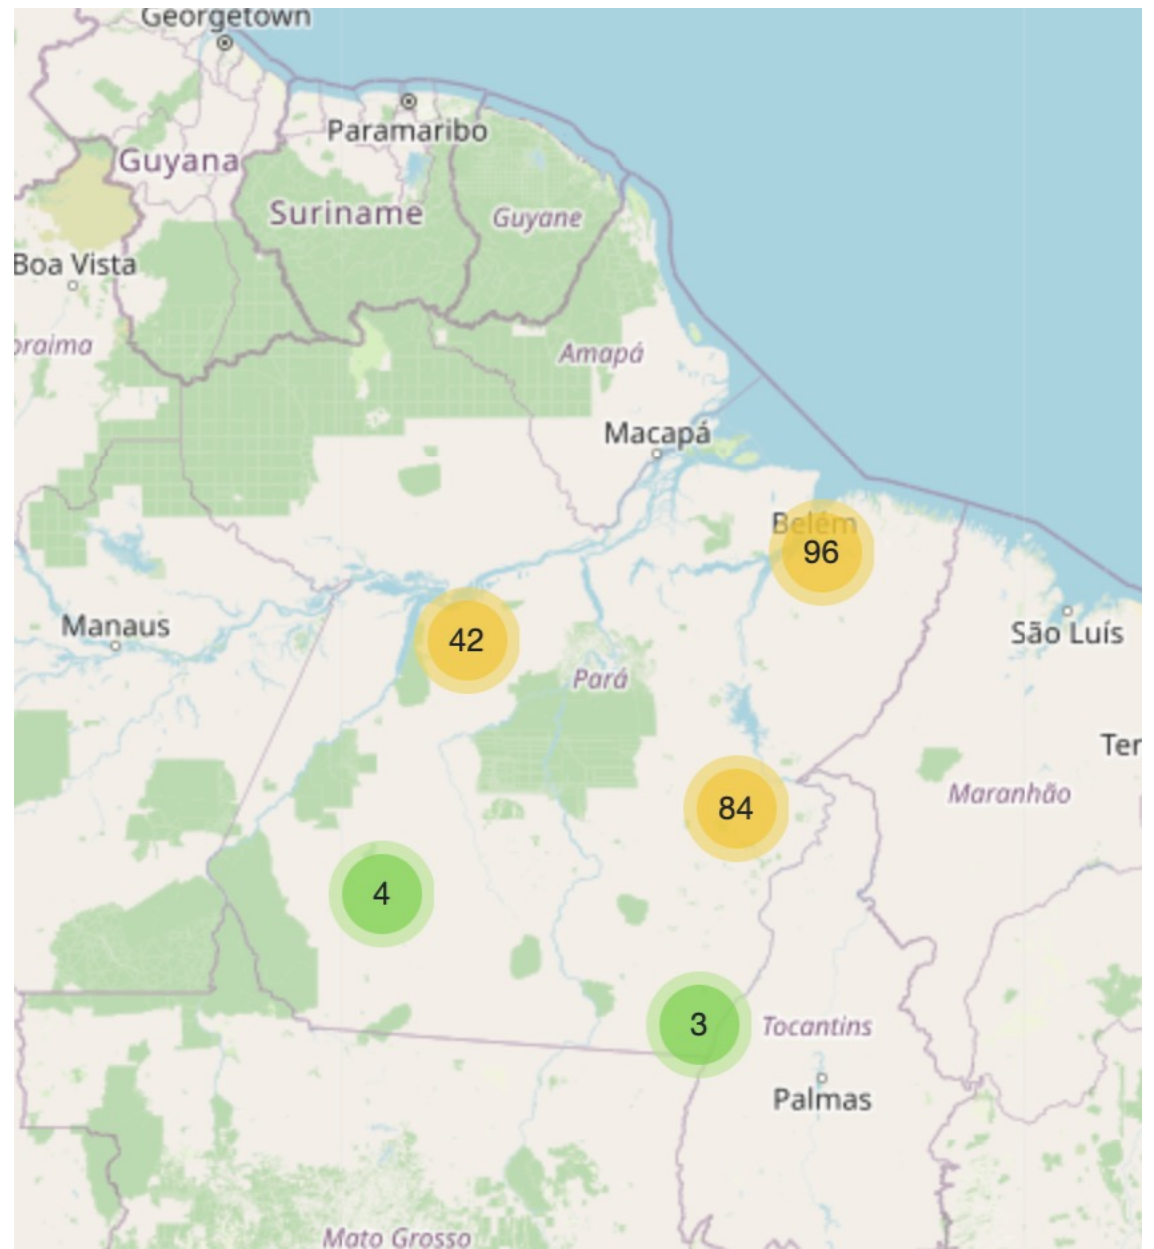

OpenCDN

Salvador / BA

Manaus / AM

OpenCDN

Brasilia / DF

Belo Horizonte / MG

OpenCDN

Recife / PE

PARÁ

ASNs 230 total

Em 75 municípios pelo menos 1 ASN (53%)

Pará ASNs

Município	ASNs
Belem	35
Ananindeua	17
Parauapebas	13
Canaã dos Carajás	9
Altamira	8
Castanhal	8
Marabá	8
Santarém	8

Pará ASNs

Pará ASNs

IX.Br - Belém

IX.Br- Belém

- Instalada em 2011
- Primeira Localidade Região Norte
- 50 Participantes / 34 Estado
- 10Gb Tráfego

IX.Br - Belém

- Atualmente temos 4 PIXs
 - RNP
 - Prodepa
 - Faepa
 - ProntoNet
- Interfaces de 10Gb disponível
- Sem custos