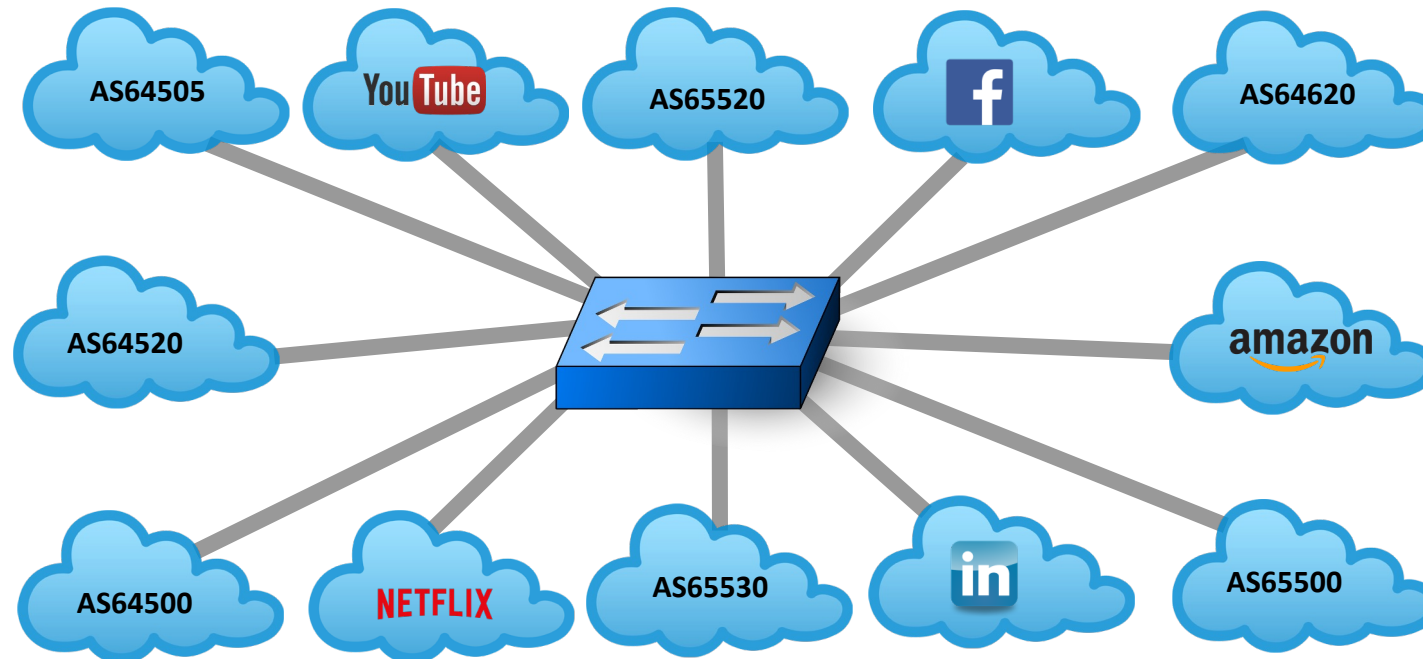

Como a Internet Funciona?

Múltiplos Caminhos

- Os AS usam o BGP para trocar informações de roteamento na Internet

Múltiplos Caminhos

- Os AS usam o BGP para trocar informações de roteamento na Internet

- Geralmente é inviável para um conjunto grande de AS conectarem-se diretamente, formando uma rede *full mesh*

IXP

- *Solução de Rede com o objetivo de viabilizar a conexão direta entre as entidades que compõem a Internet, os Sistemas Autônomos (AS).*
- IX otimiza a interconexão entre AS, pois possibilita:
 - Melhor qualidade (menor latência) – evita intermediários externos
 - Menor custo
 - Maior organização da estrutura de rede regional (pontos concentradores)

... (vide definição completa em <http://www.ix-f.net/ixp-definition.html> - Federação dos Pontos de Troca de Tráfego)

PTT / IXP: Ponto de Troca de Tráfego

- Os IXPs são partes da infraestrutura da Internet, onde muitos AS diferentes podem se conectar para fazer troca de tráfego (*peering*)
- Um IXP proporciona a conexão direta, normalmente camada 2, permitindo que muitos AS troquem tráfego diretamente

PTT: Ponto de Troca de Tráfego

- Também é possível oferecer ou contratar serviços de trânsito, ou outros serviços em um PTT
- A interligação de diversos AS em PTT simplifica o trânsito da Internet, diminui o número de redes até um determinado destino. Isso melhora a qualidade, reduz custos e aumenta a resiliência da rede