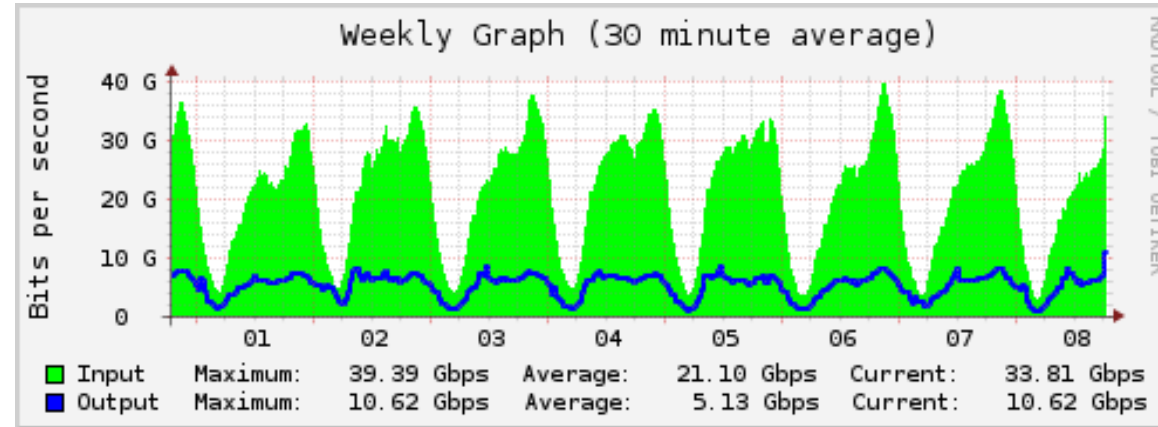

OpenCDN

Salvador / BA