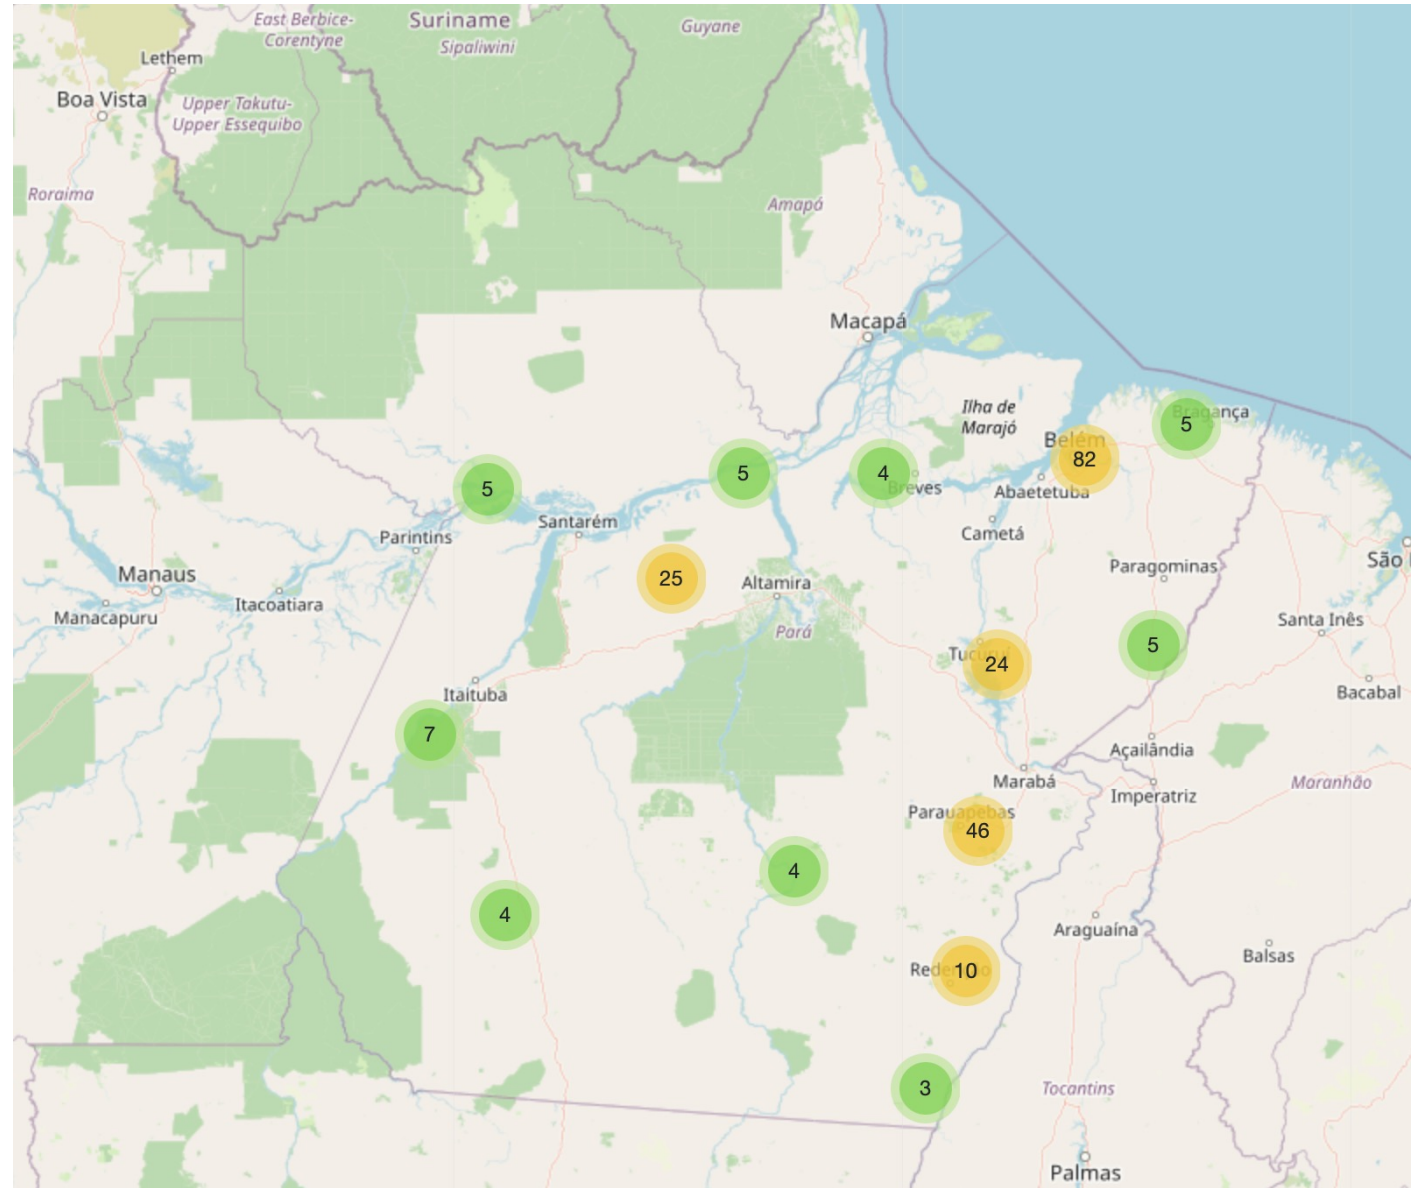

OpenCDN

Salvador / BA

Manaus / AM

OpenCDN

Brasilia / DF

Belo Horizonte / MG

OpenCDN

Recife / PE

PARÁ

ASNs 230 total

Em 75 municípios pelo menos 1 ASN (53%)

Pará ASNs

Município	ASNs
Belem	35
Ananindeua	17
Parauapebas	13
Canaã dos Carajás	9
Altamira	8
Castanhal	8
Marabá	8
Santarém	8

Pará ASNs

Pará ASNs

IX.Br - Belém

IX.Br- Belém

- Instalada em 2011
- Primeira Localidade Região Norte
- 50 Participantes / 34 Estado
- 10Gb Tráfego

IX.Br - Belém

- Atualmente temos 4 PIXs
 - RNP
 - Prodepa
 - Faepa
 - ProntoNet
- Interfaces de 10Gb disponível
- Sem custos