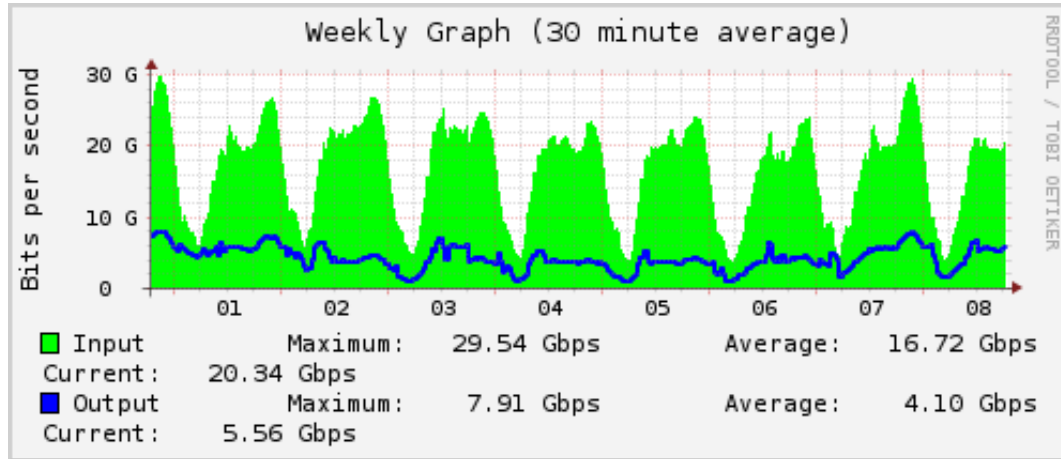

OpenCDN

Brasilia / DF