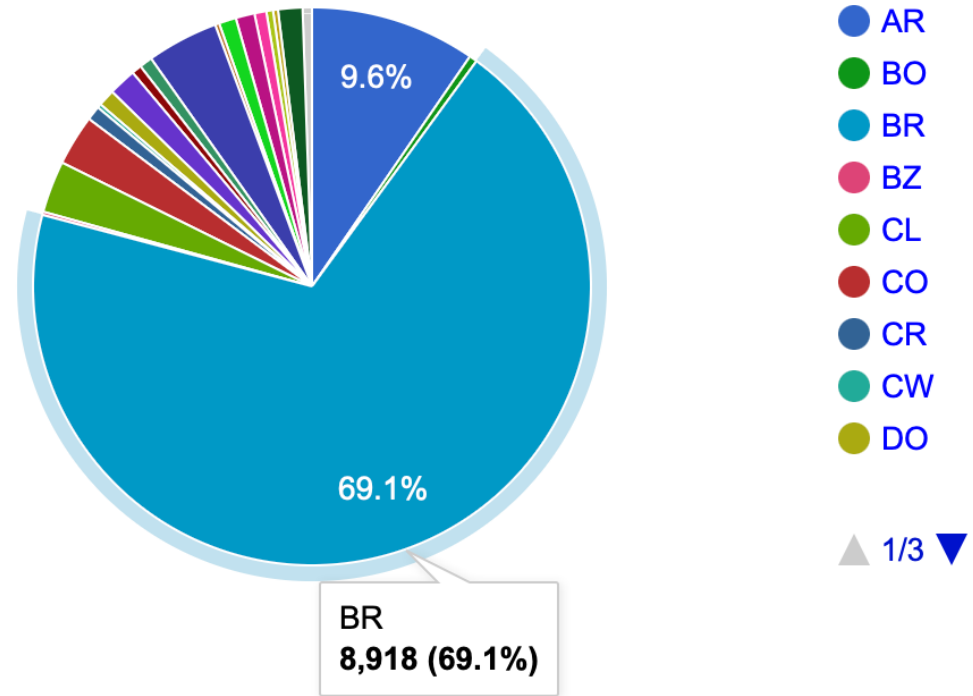

IX.Br

Internet Exchanges/PTTs
Belém / PA

ceptro.br nic.br cgi.br

Sistemas Autônomos no Brasil

Total 8962

<https://mapadeas.ceptro.br>

ASN

Distribution of ASN per country

* Lacnic

ASN

Alocacoes/ano

ASN

Alocacoes/ano

ISP - Provedores

BANDA LARGA

ISPs dominam o mercado de banda larga fixa em 19 estados brasileiros, aponta Anatel

Pequenos provedores são líderes em banda larga em 76% das cidades

Provedores de internet assumem protagonismo no mercado brasileiro de banda larga

27 de setembro de 2022  10

PARTICIPAÇÃO EM ALGUM PTT OU IX