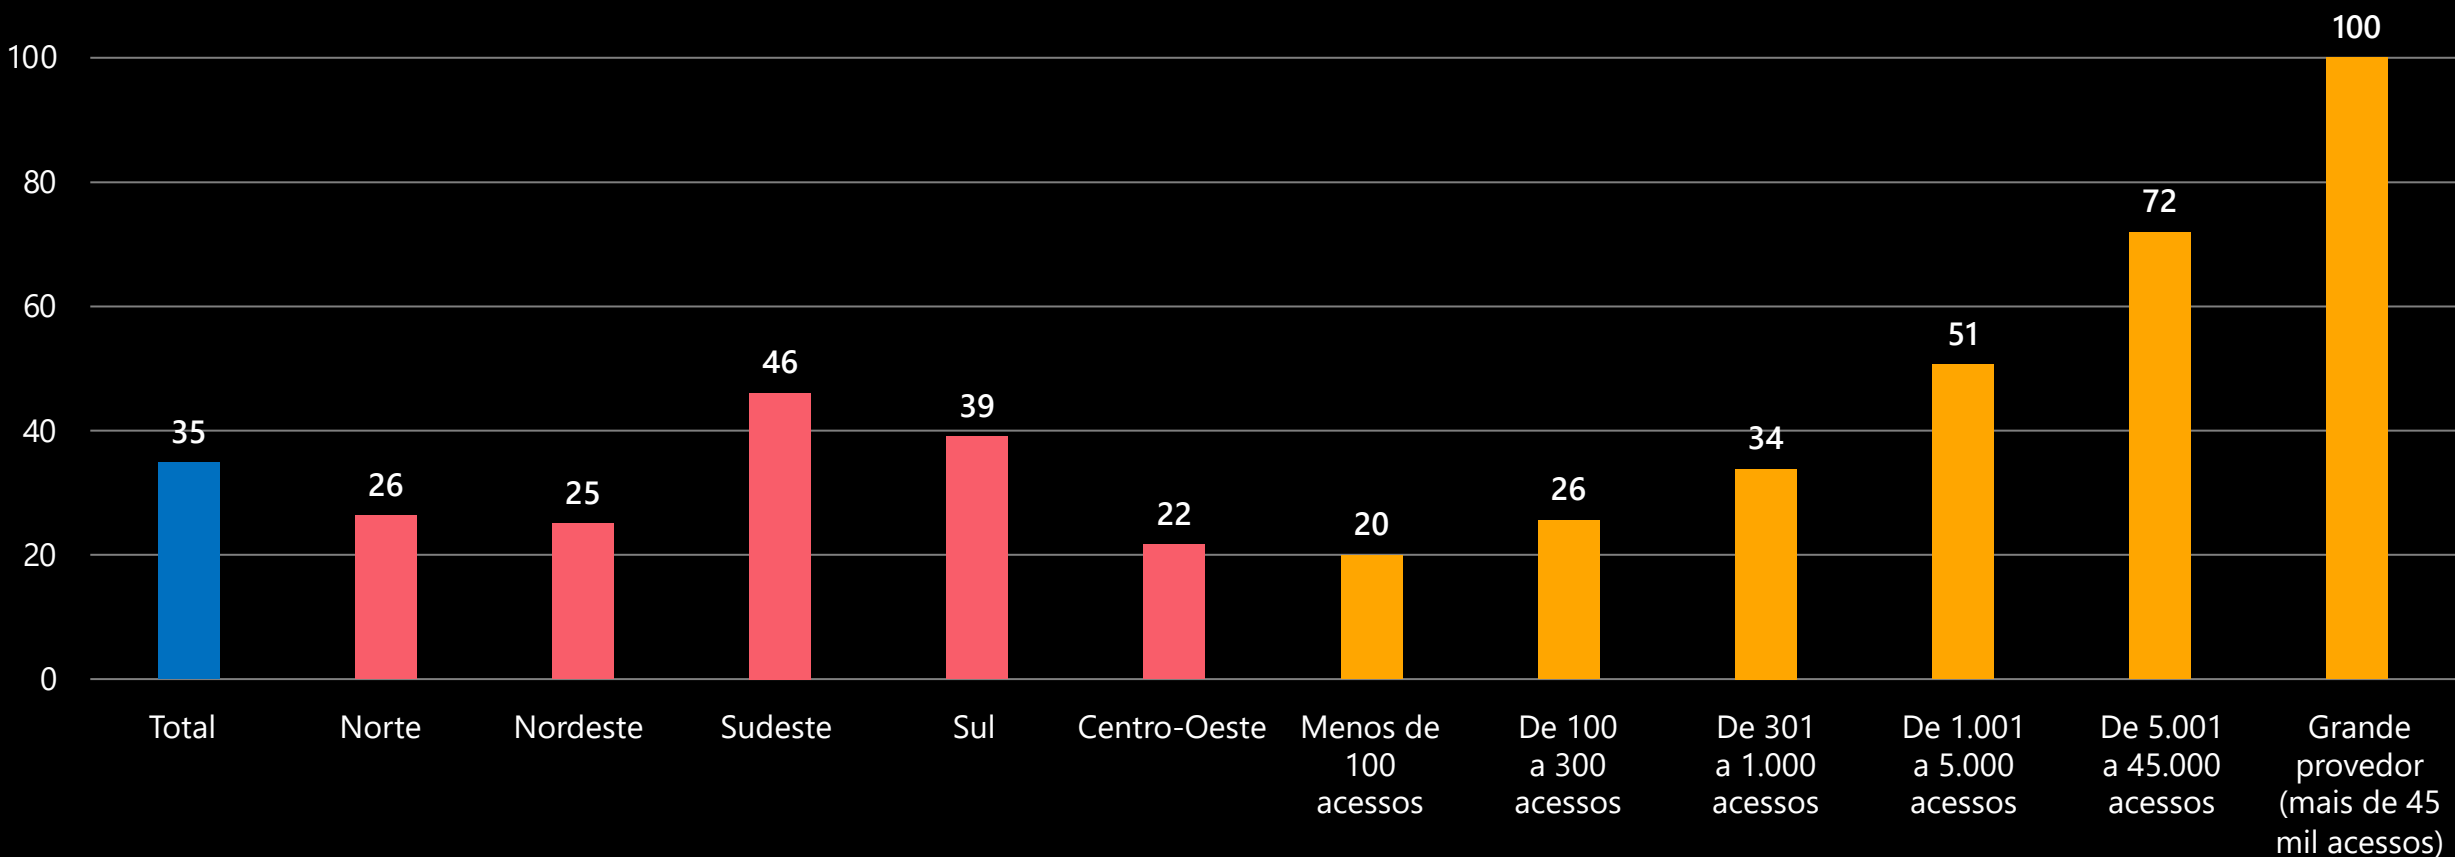

* Lacnic

ASN

Alocacoes/ano

ASN

Alocacoes/ano

ISP - Provedores

BANDA LARGA

ISPs dominam o mercado de banda larga fixa em 19 estados brasileiros, aponta Anatel

Pequenos provedores são líderes em banda larga em 76% das cidades

Provedores de internet assumem protagonismo no mercado brasileiro de banda larga

27 de setembro de 2022  10

PARTICIPAÇÃO EM ALGUM PTT OU IX

Total de empresas provedoras com declaração de acessos

Total estimado de provedores em algum PTT ou IX:

2017: 1.289

2020: 2.442

Menor participação de provedores de pequeno porte e de provedores do Norte, Nordeste e Centro-Oeste

... (vide definição completa em <http://www.ix-f.net/ixp-definition.html> - Federação dos Pontos de Troca de Tráfego)

PTT / IXP: Ponto de Troca de Tráfego

- Os IXPs são partes da infraestrutura da Internet, onde muitos AS diferentes podem se conectar para fazer troca de tráfego (*peering*)
- Um IXP proporciona a conexão direta, normalmente camada 2, permitindo que muitos AS troquem tráfego diretamente